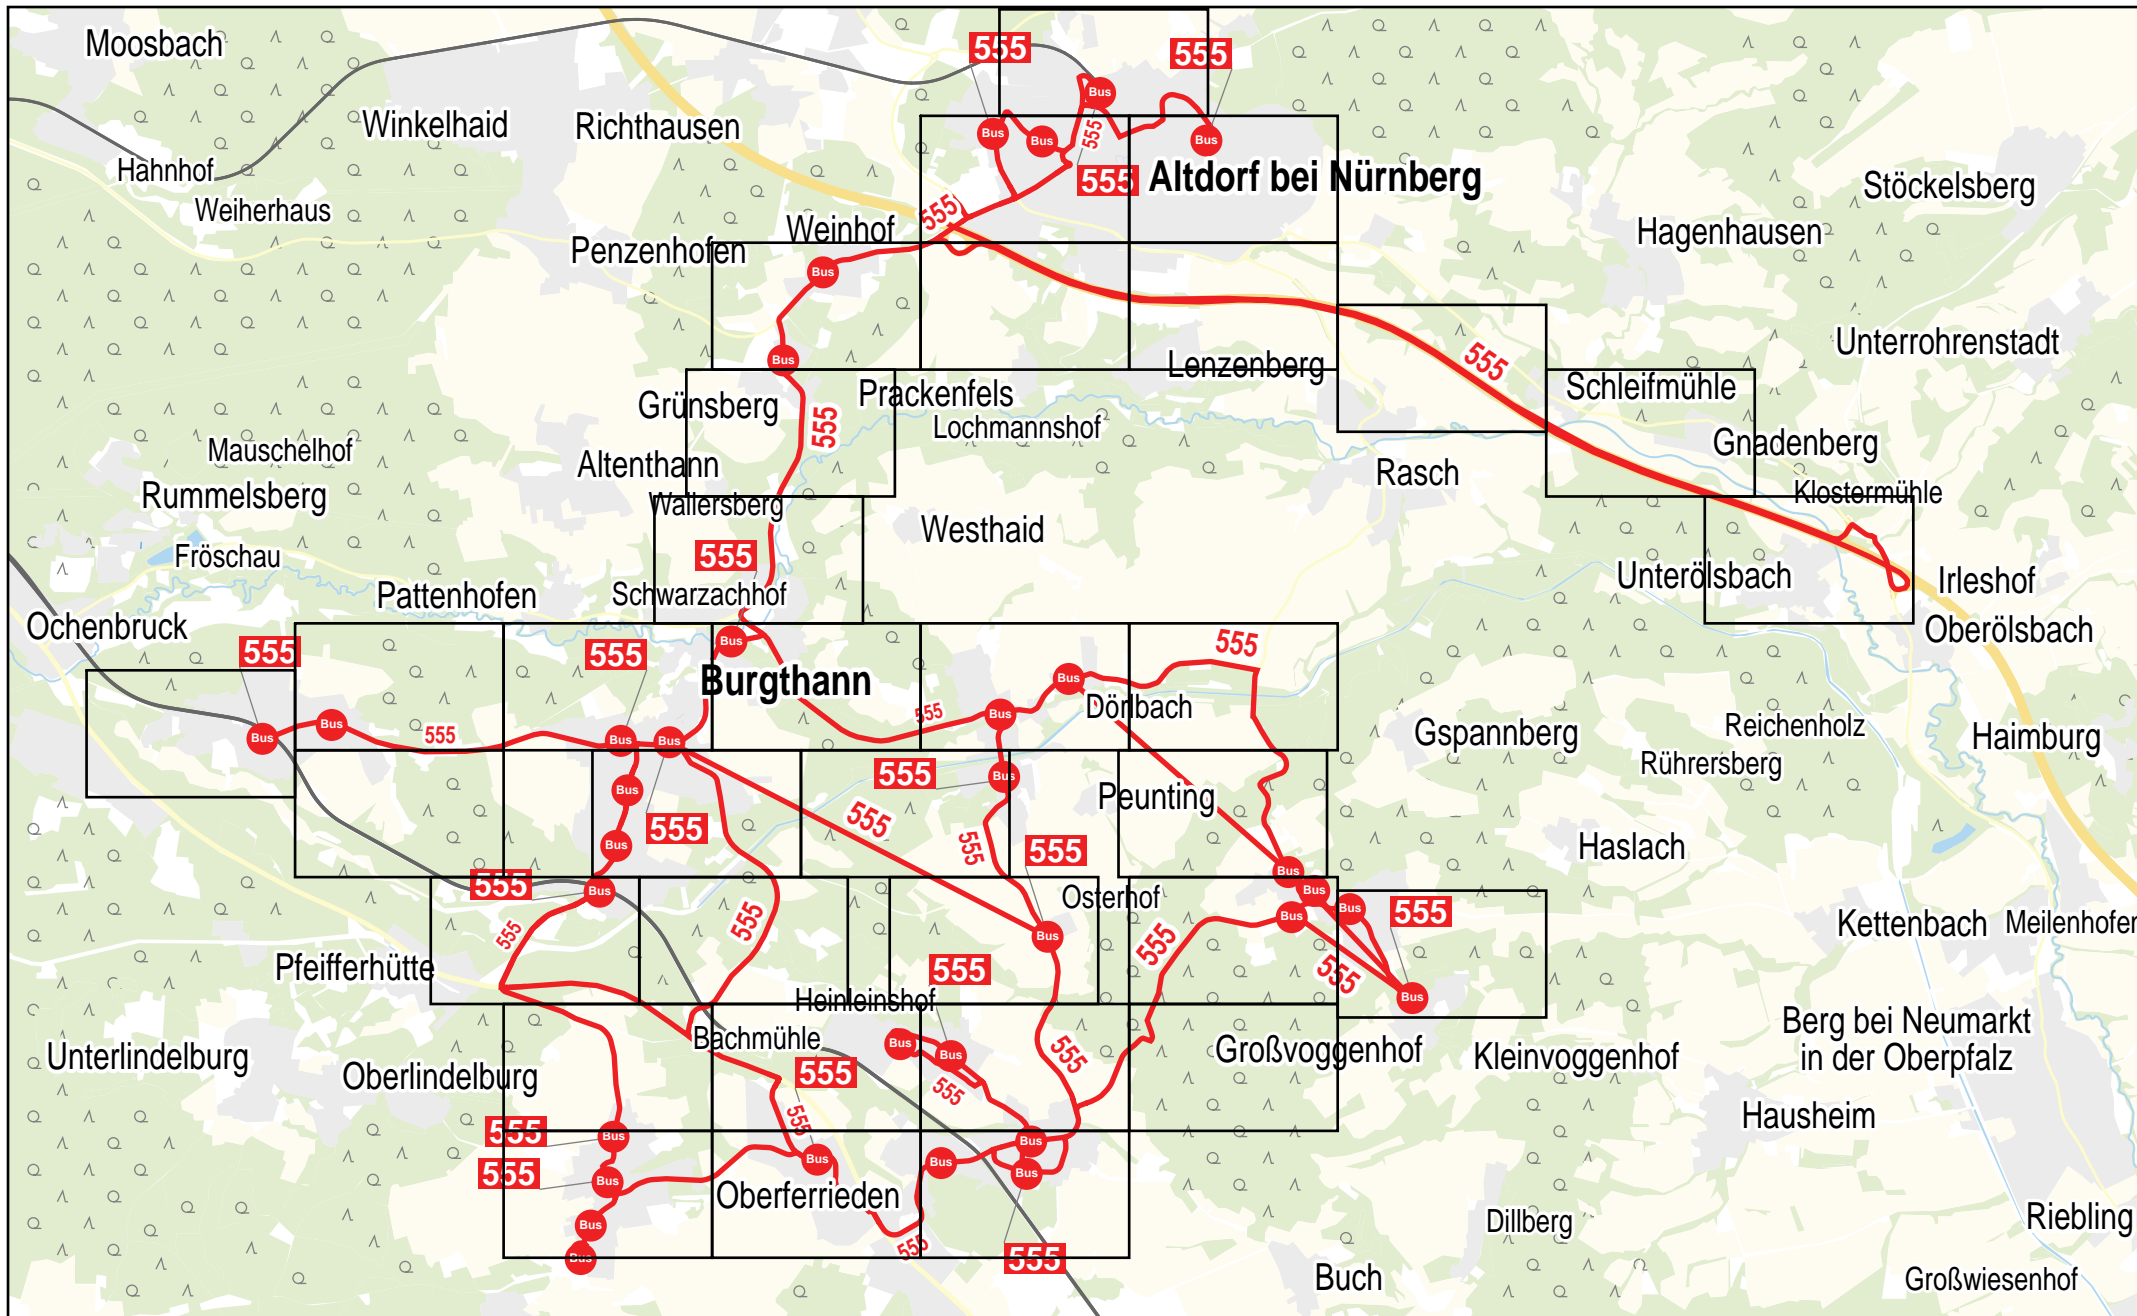

Verlauf der Linie 555

1.5 km 3 km 4.5 km 6 km

Gültig von 15.12.2024 bis 13.12.2025

Verlauf der Linie 555

125 m 250 m 375 m 500 m

Verlauf der Linie 555

Verlauf der Linie 555

125 m 250 m 375 m 500 m

Verlauf der Linie 555

Verlauf der Linie 555

125 m 250 m 375 m 500 m

Verlauf der Linie 555

Verlauf der Linie 555

Verlauf der Linie 555

Verlauf der Linie 555

Verlauf der Linie 555

Verlauf der Linie 555

125 m 250 m 375 m 500 m

Verlauf der Linie 555

Verlauf der Linie 555

125 m 250 m 375 m 500 m

Verlauf der Linie 555

Verlauf der Linie 555

Verlauf der Linie 555

Verlauf der Linie 555

Verlauf der Linie 555