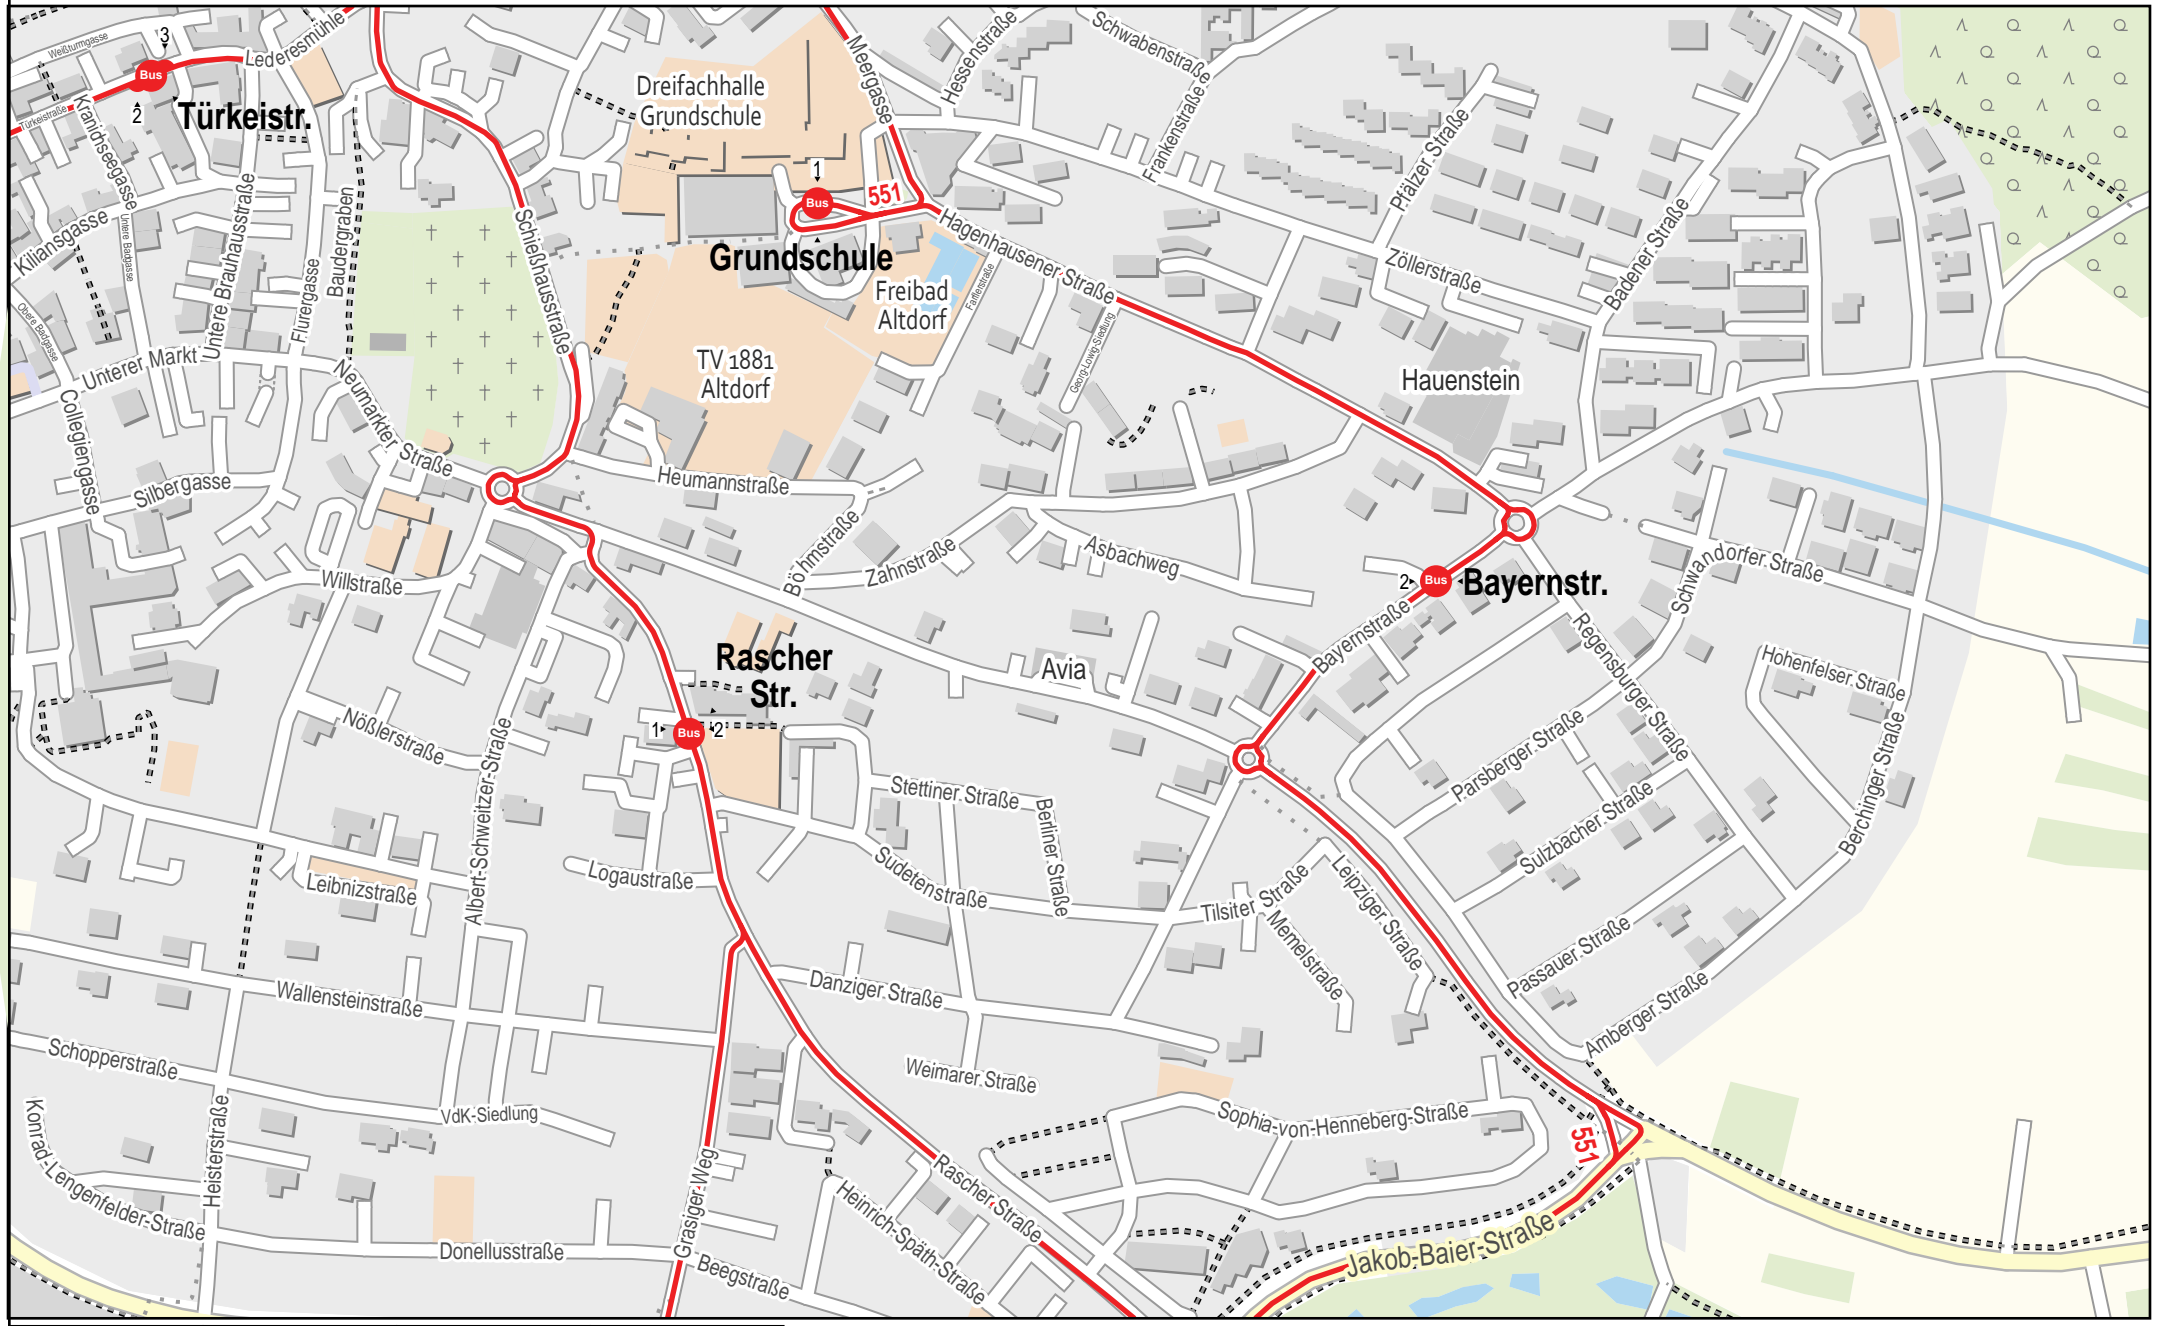

Verlauf der Linie 551

750 m 1.5 km 2.3 km 3 km

Gueltig von 15.12.2024 bis 13.12.2025

Verlauf der Linie 551

Verlauf der Linie 551

Verlauf der Linie 551

Verlauf der Linie 551

Verlauf der Linie 551

Verlauf der Linie 551

Verlauf der Linie 551

Verlauf der Linie 551

125 m 250 m 375 m 500 m

Verlauf der Linie 551

125 m 250 m 375 m 500 m

Verlauf der Linie 551

125 m 250 m 375 m 500 m

Verlauf der Linie 551

Verlauf der Linie 551

125 m 250 m 375 m 500 m

Verlauf der Linie 551

Guelting von 15.12.2024 bis 13.12.2025