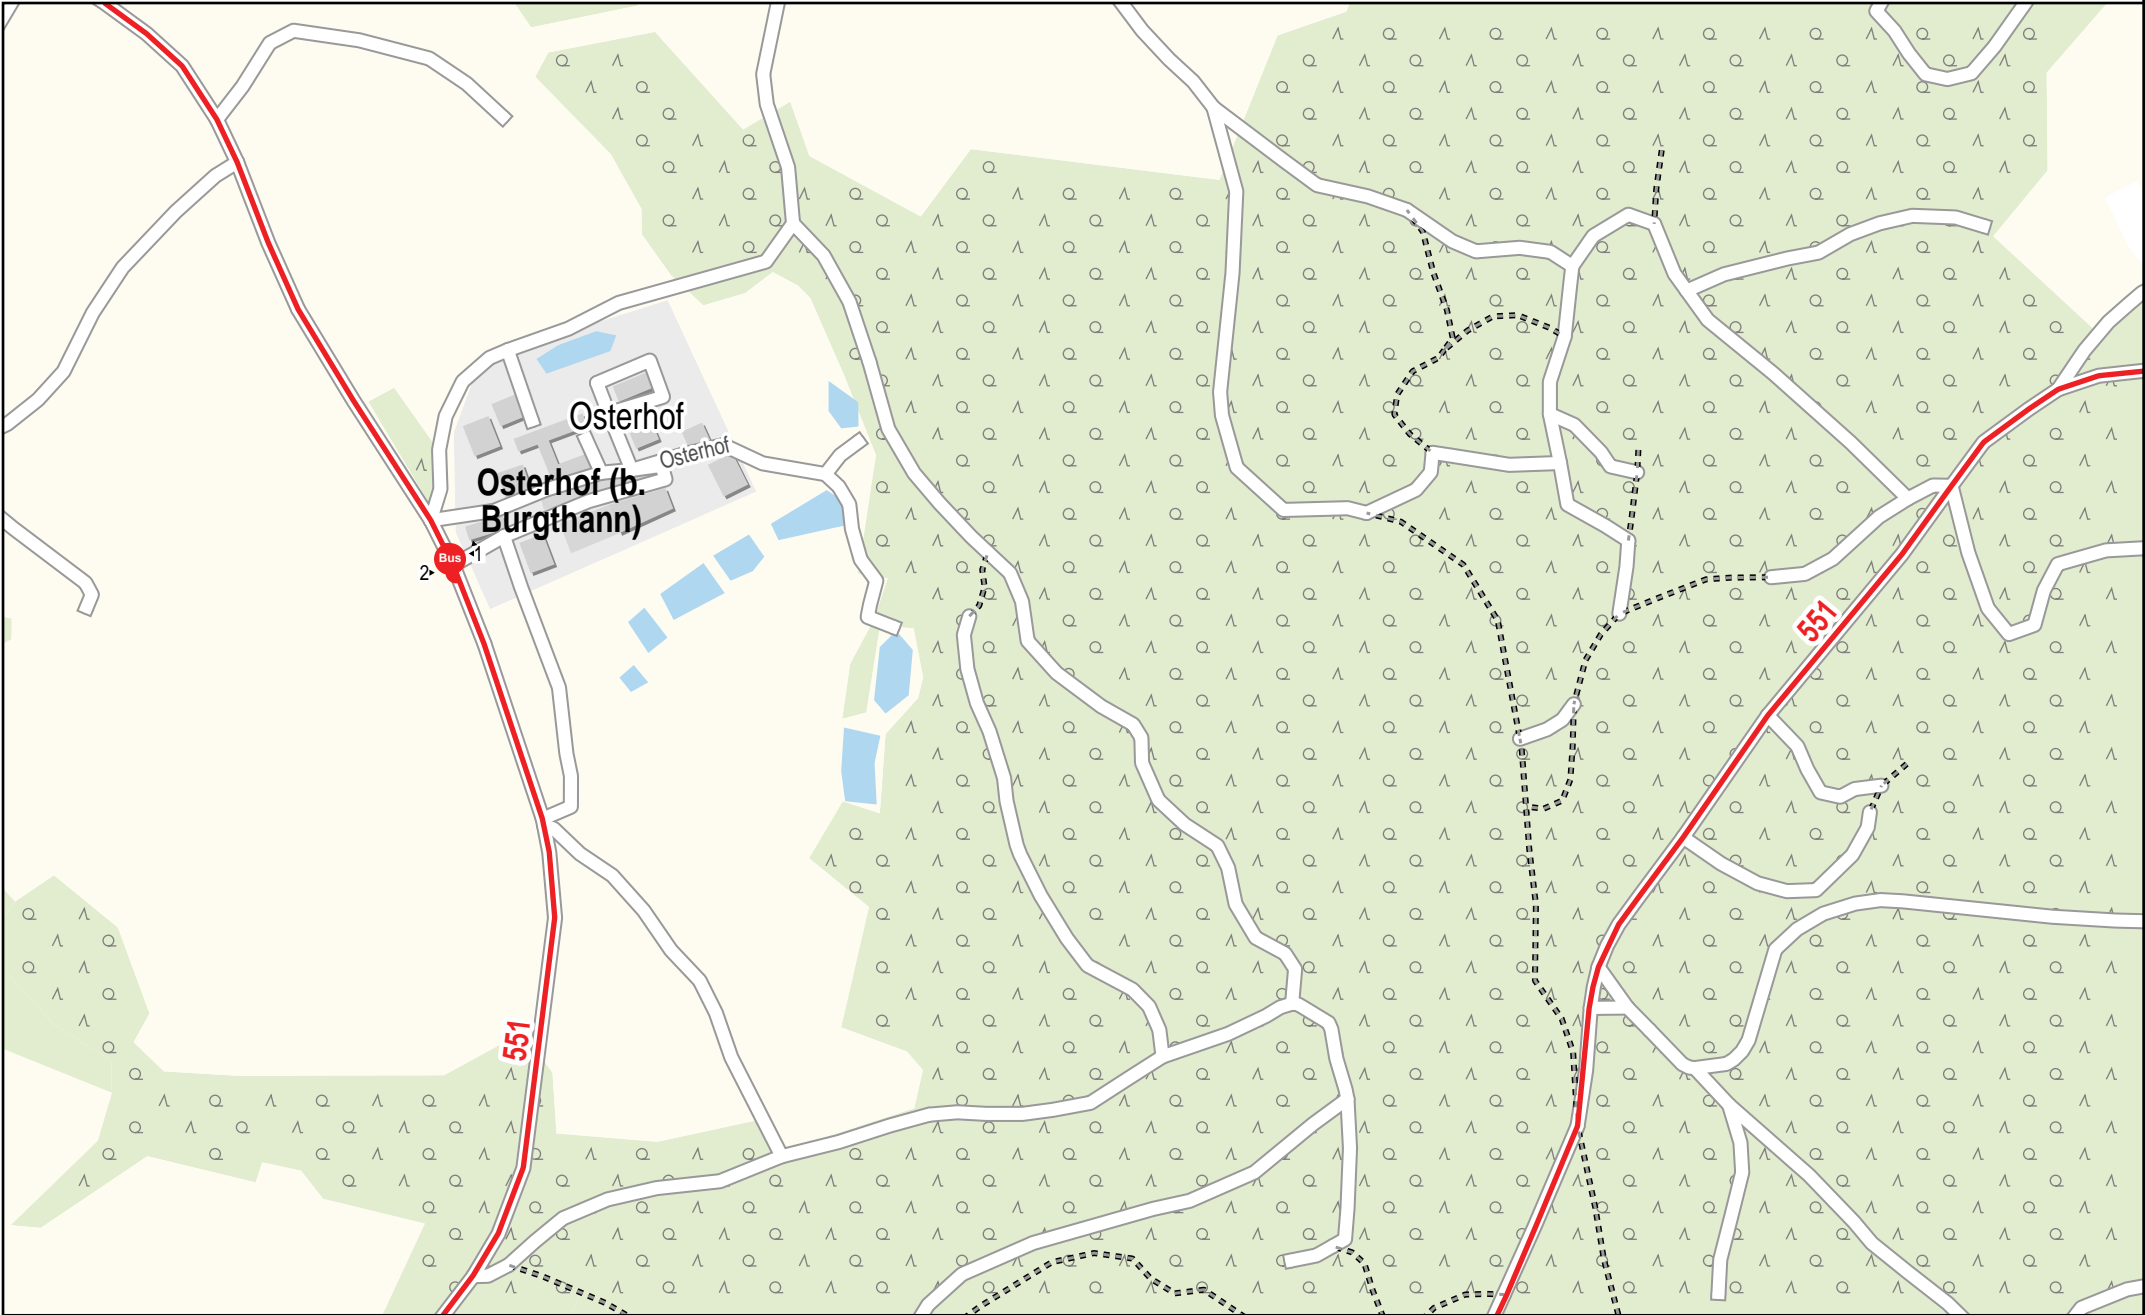

Verlauf der Linie 551

750 m 1.5 km 2.3 km 3 km

Gueltig von 15.12.2024 bis 13.12.2025

Verlauf der Linie 551

Verlauf der Linie 551

Verlauf der Linie 551

Verlauf der Linie 551

Verlauf der Linie 551

Verlauf der Linie 551

Verlauf der Linie 551

Verlauf der Linie 551

125 m 250 m 375 m 500 m

Verlauf der Linie 551

125 m 250 m 375 m 500 m

Verlauf der Linie 551

125 m 250 m 375 m 500 m

Verlauf der Linie 551

Verlauf der Linie 551

125 m 250 m 375 m 500 m

Verlauf der Linie 551

Guelting von 15.12.2024 bis 13.12.2025