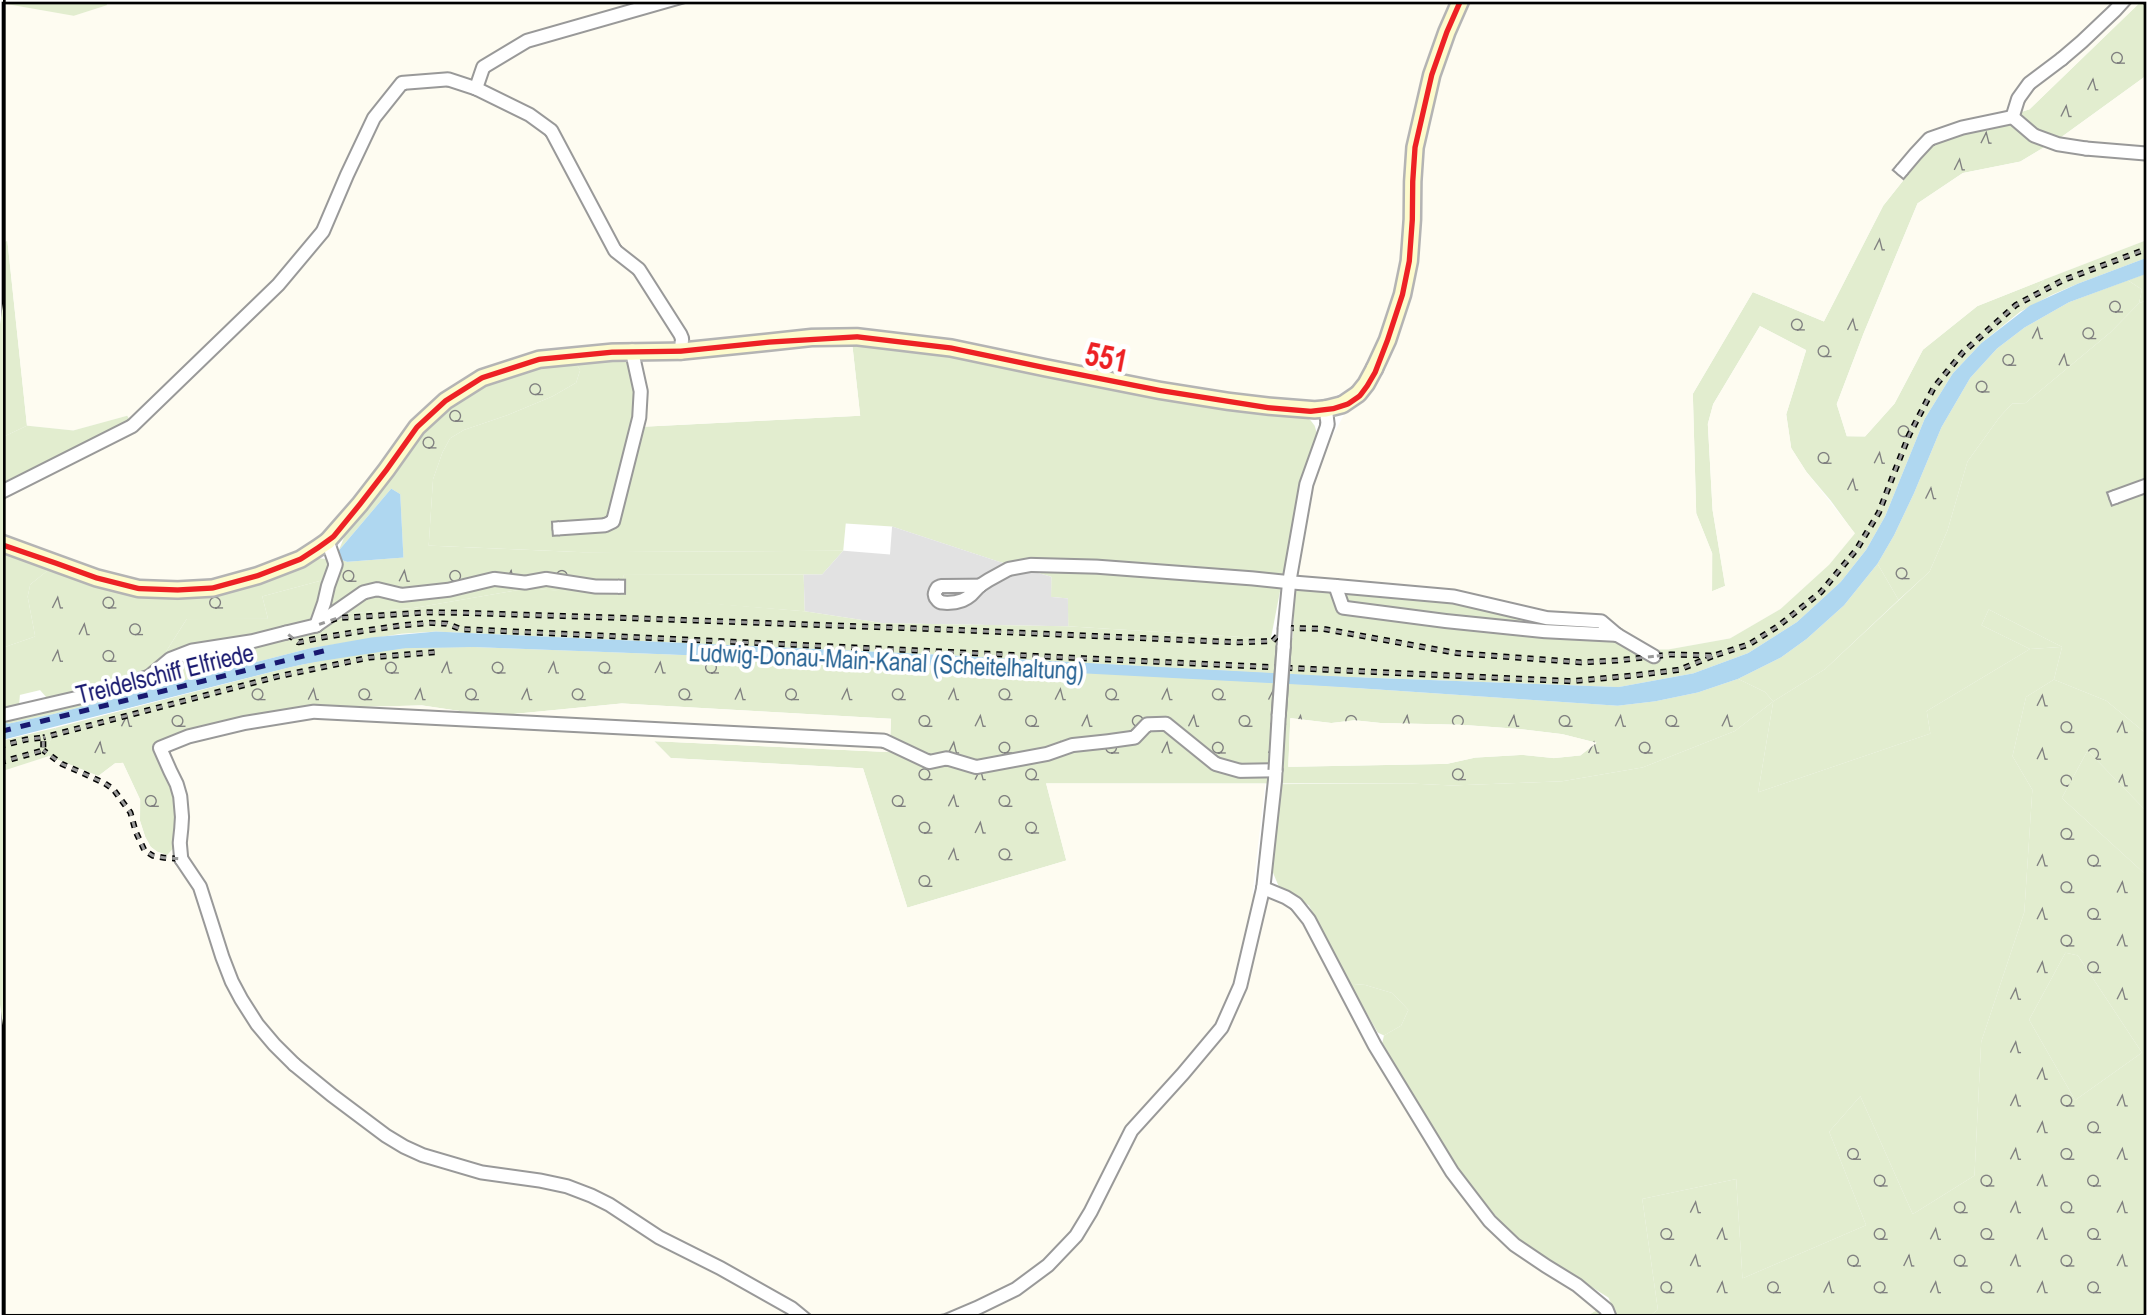

Verlauf der Linie 551

750 m 1.5 km 2.3 km 3 km

Gueltig von 15.12.2024 bis 13.12.2025

Verlauf der Linie 551

Verlauf der Linie 551

Verlauf der Linie 551

Verlauf der Linie 551

Verlauf der Linie 551

Verlauf der Linie 551

Verlauf der Linie 551

Verlauf der Linie 551

125 m 250 m 375 m 500 m

Verlauf der Linie 551

125 m 250 m 375 m 500 m

Verlauf der Linie 551

125 m 250 m 375 m 500 m

Verlauf der Linie 551

Verlauf der Linie 551

125 m 250 m 375 m 500 m

Verlauf der Linie 551

Guelting von 15.12.2024 bis 13.12.2025