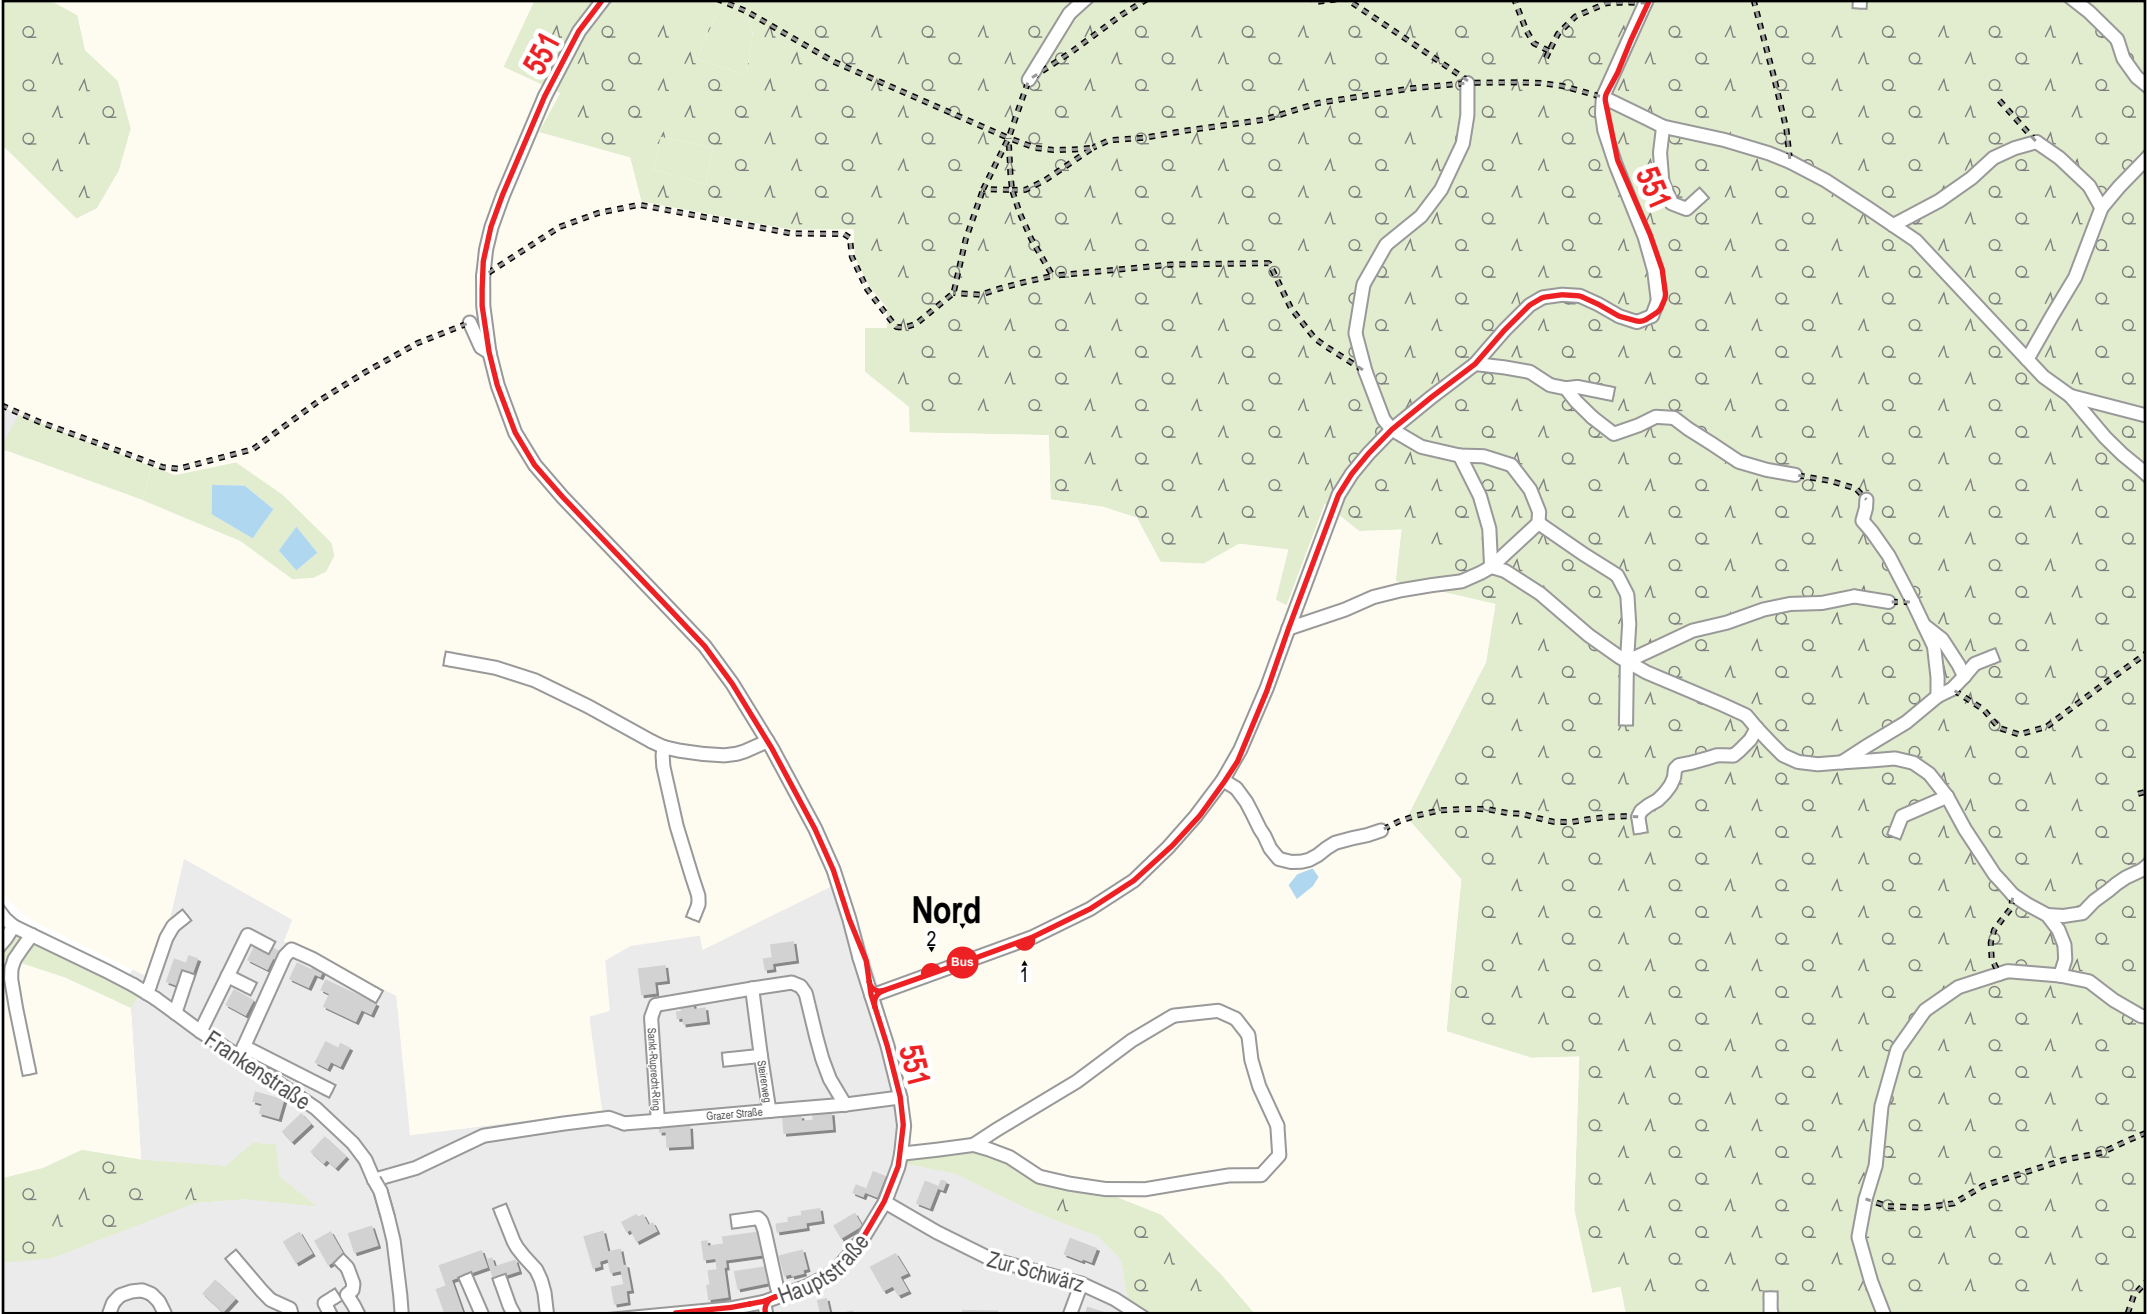

Verlauf der Linie 551

750 m 1.5 km 2.3 km 3 km

Gueltig von 15.12.2024 bis 13.12.2025

Verlauf der Linie 551

Verlauf der Linie 551

Verlauf der Linie 551

Verlauf der Linie 551

Verlauf der Linie 551

Verlauf der Linie 551

Verlauf der Linie 551

Verlauf der Linie 551

125 m 250 m 375 m 500 m

Verlauf der Linie 551

125 m 250 m 375 m 500 m

Verlauf der Linie 551

125 m 250 m 375 m 500 m

Verlauf der Linie 551

Verlauf der Linie 551

125 m 250 m 375 m 500 m

Verlauf der Linie 551

Guelting von 15.12.2024 bis 13.12.2025