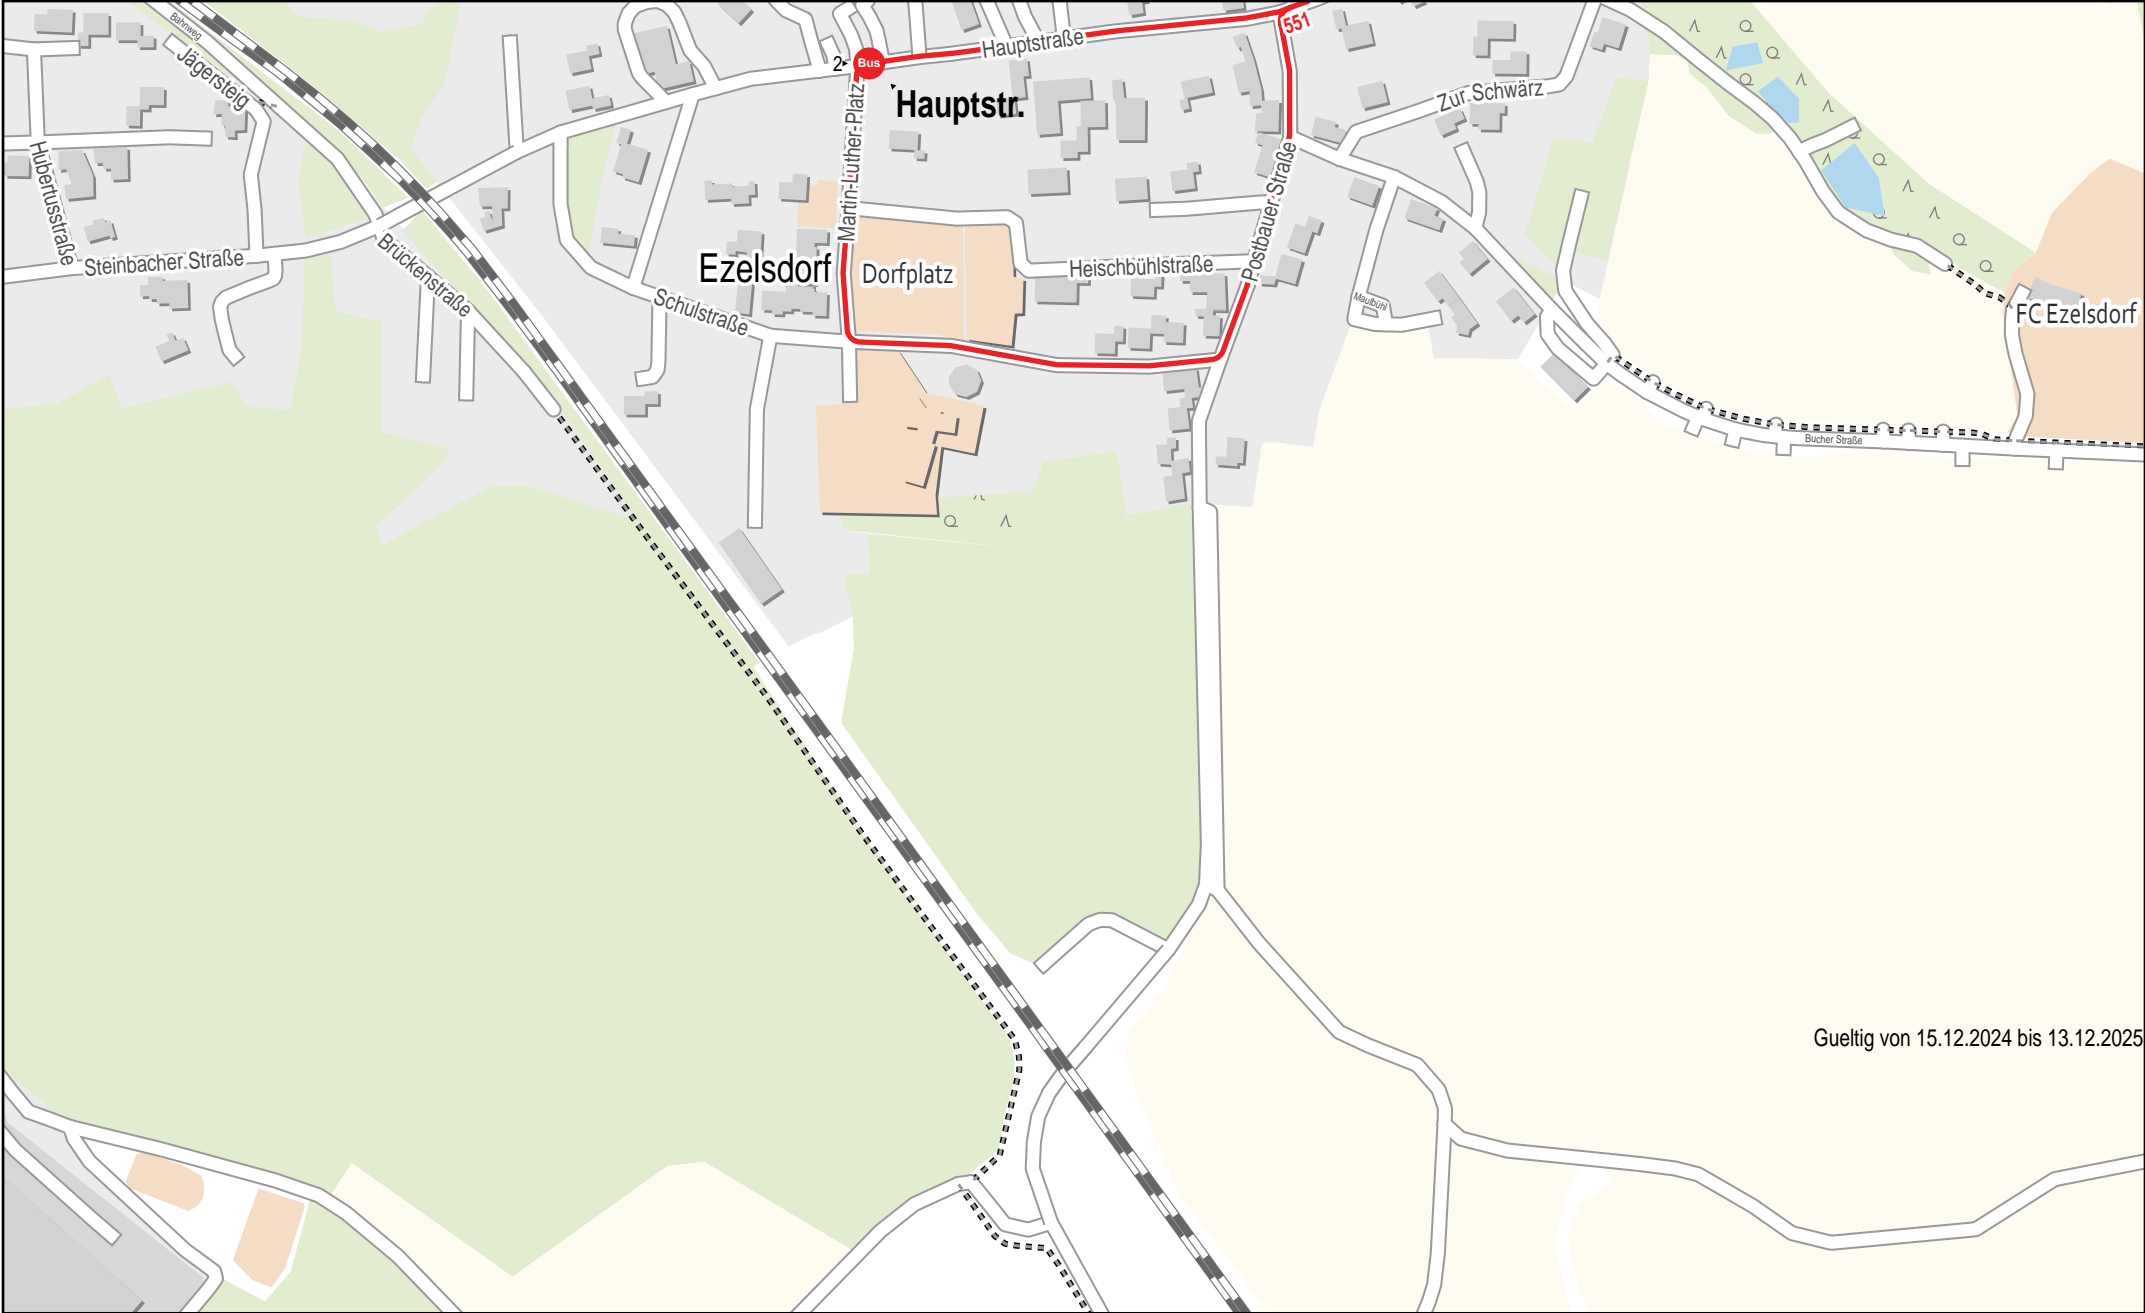

Verlauf der Linie 551

750 m 1.5 km 2.3 km 3 km

Gueltig von 15.12.2024 bis 13.12.2025

Verlauf der Linie 551

Verlauf der Linie 551

Verlauf der Linie 551

Verlauf der Linie 551

Verlauf der Linie 551

Verlauf der Linie 551

Verlauf der Linie 551

Verlauf der Linie 551

125 m 250 m 375 m 500 m

Verlauf der Linie 551

125 m 250 m 375 m 500 m

Verlauf der Linie 551

125 m 250 m 375 m 500 m

Verlauf der Linie 551

Verlauf der Linie 551

125 m 250 m 375 m 500 m

Verlauf der Linie 551

Guelting von 15.12.2024 bis 13.12.2025