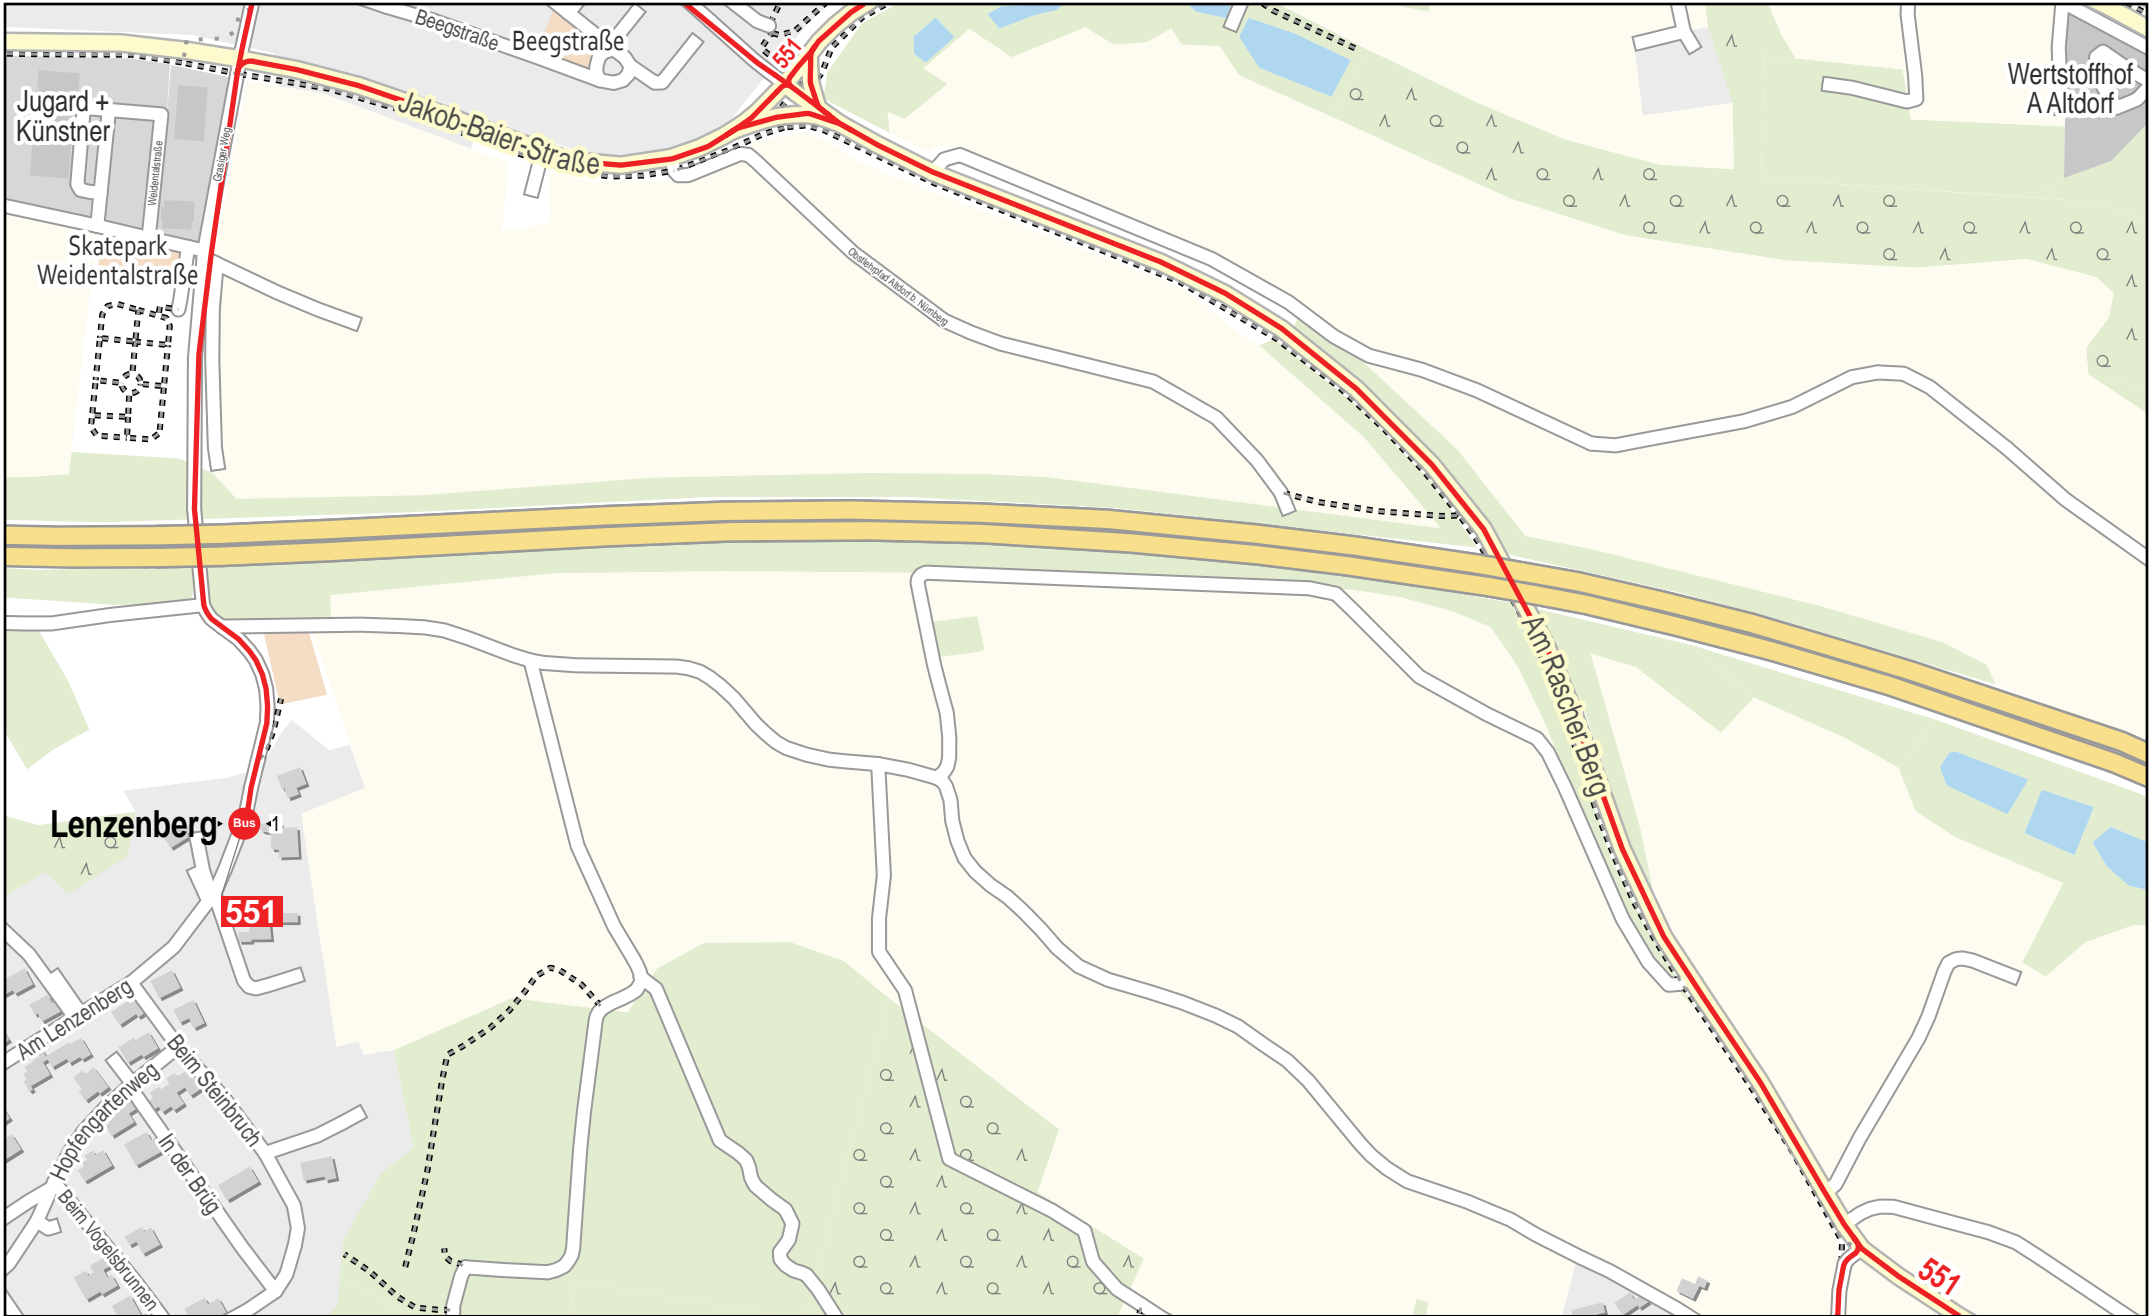

Verlauf der Linie 551

750 m 1.5 km 2.3 km 3 km

Gueltig von 15.12.2024 bis 13.12.2025

Verlauf der Linie 551

Verlauf der Linie 551

Verlauf der Linie 551

Verlauf der Linie 551

Verlauf der Linie 551

Verlauf der Linie 551

Verlauf der Linie 551

Verlauf der Linie 551

125 m 250 m 375 m 500 m

Verlauf der Linie 551

125 m 250 m 375 m 500 m

Verlauf der Linie 551

125 m 250 m 375 m 500 m

Verlauf der Linie 551

Verlauf der Linie 551

125 m 250 m 375 m 500 m

Verlauf der Linie 551

Guelting von 15.12.2024 bis 13.12.2025