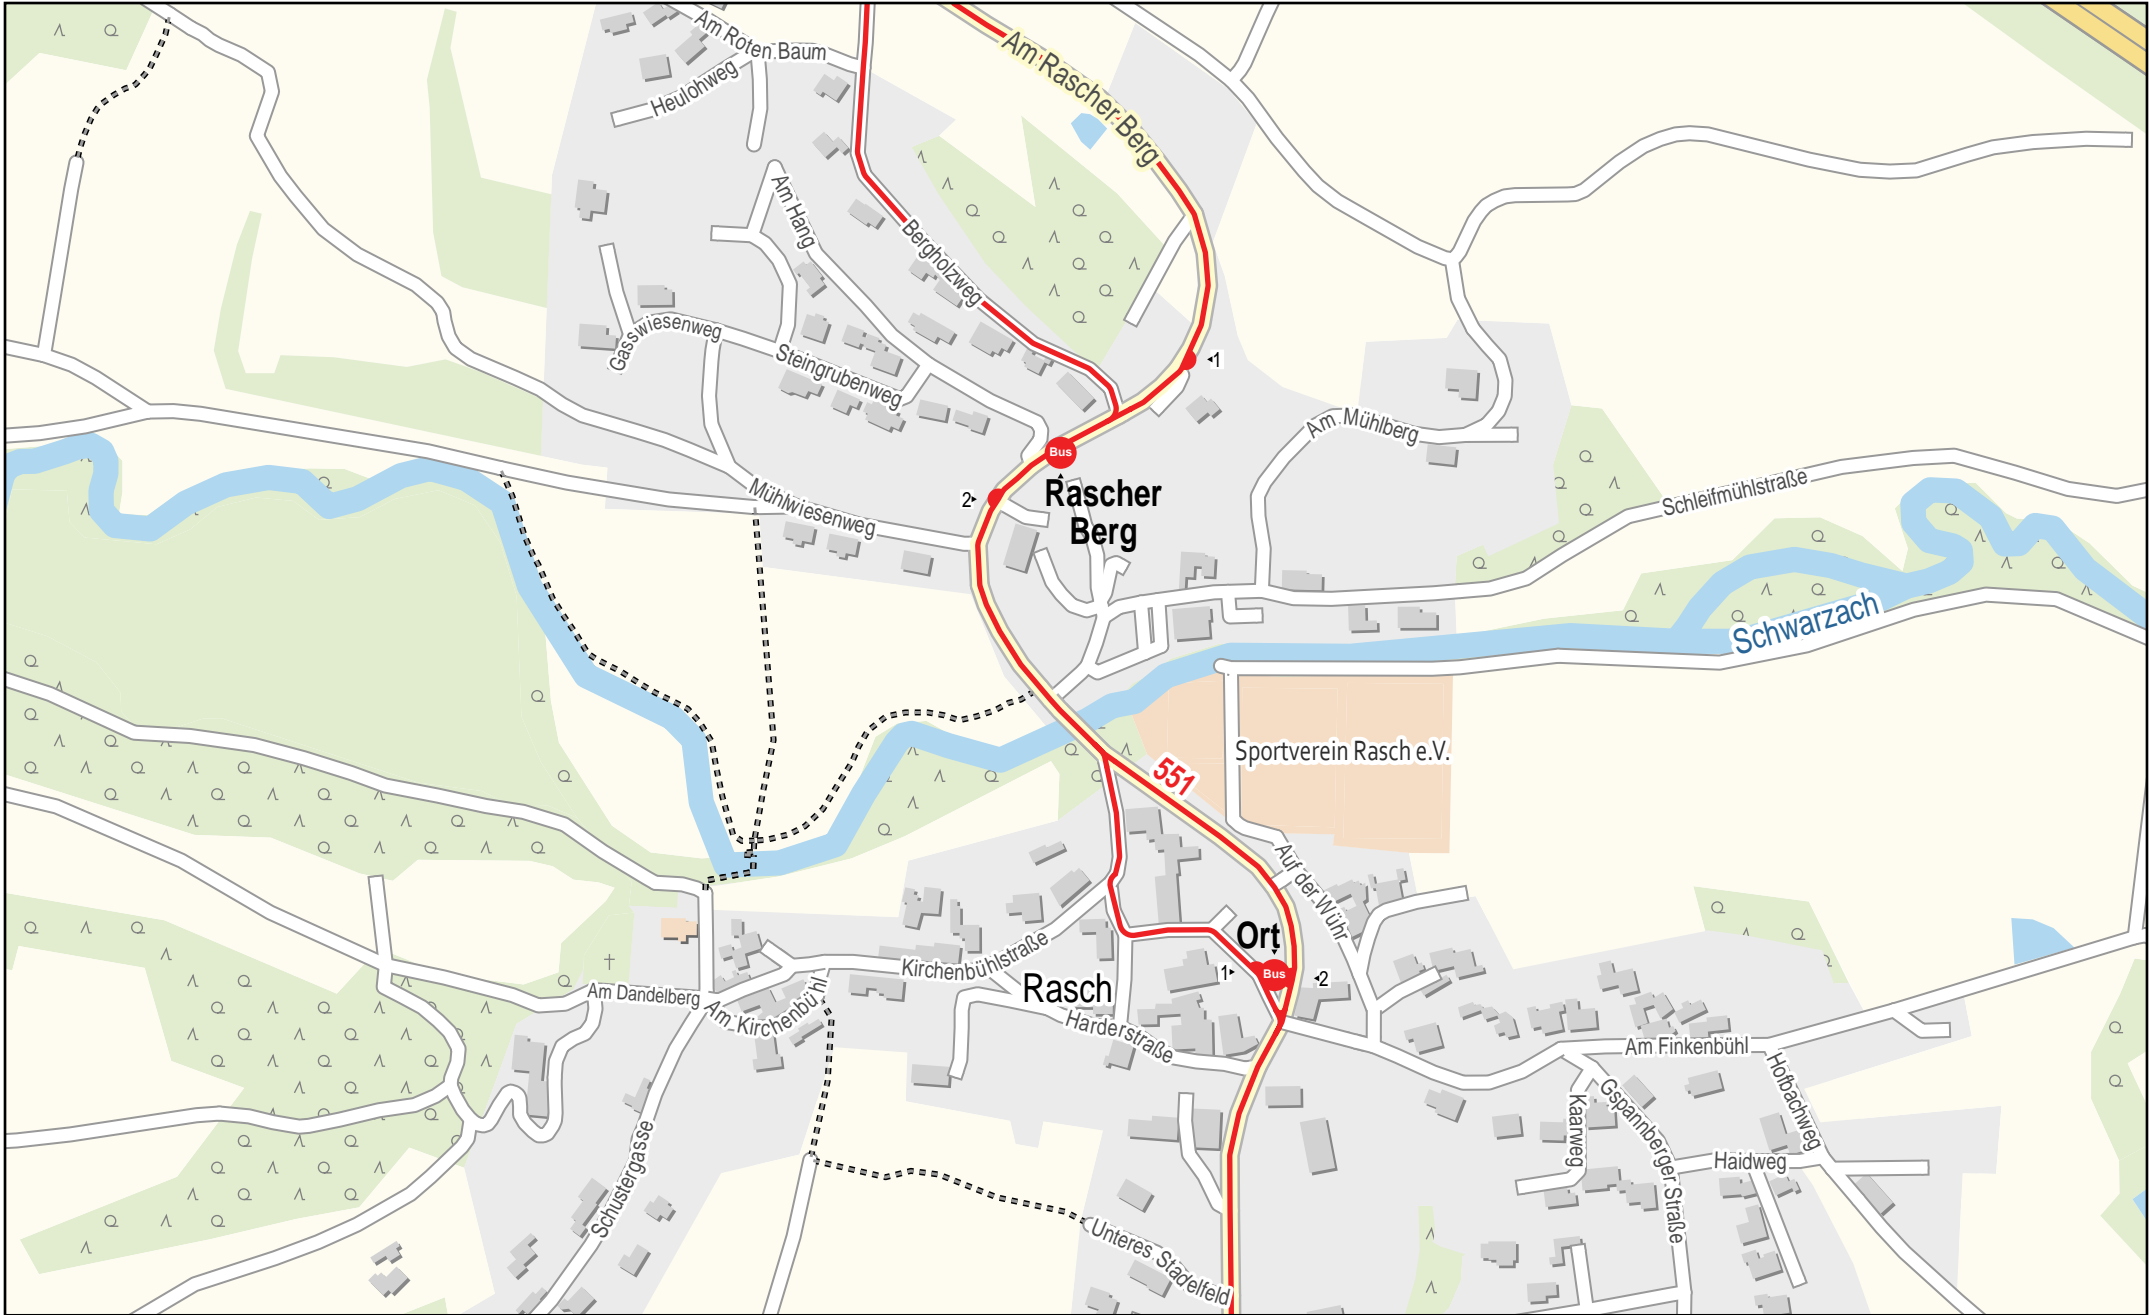

Verlauf der Linie 551

750 m 1.5 km 2.3 km 3 km

Gueltig von 15.12.2024 bis 13.12.2025

Verlauf der Linie 551

Verlauf der Linie 551

Verlauf der Linie 551

Verlauf der Linie 551

Verlauf der Linie 551

Verlauf der Linie 551

Verlauf der Linie 551

Verlauf der Linie 551

125 m 250 m 375 m 500 m

Verlauf der Linie 551

125 m 250 m 375 m 500 m

Verlauf der Linie 551

125 m 250 m 375 m 500 m

Verlauf der Linie 551

Verlauf der Linie 551

125 m 250 m 375 m 500 m

Verlauf der Linie 551

Guelting von 15.12.2024 bis 13.12.2025