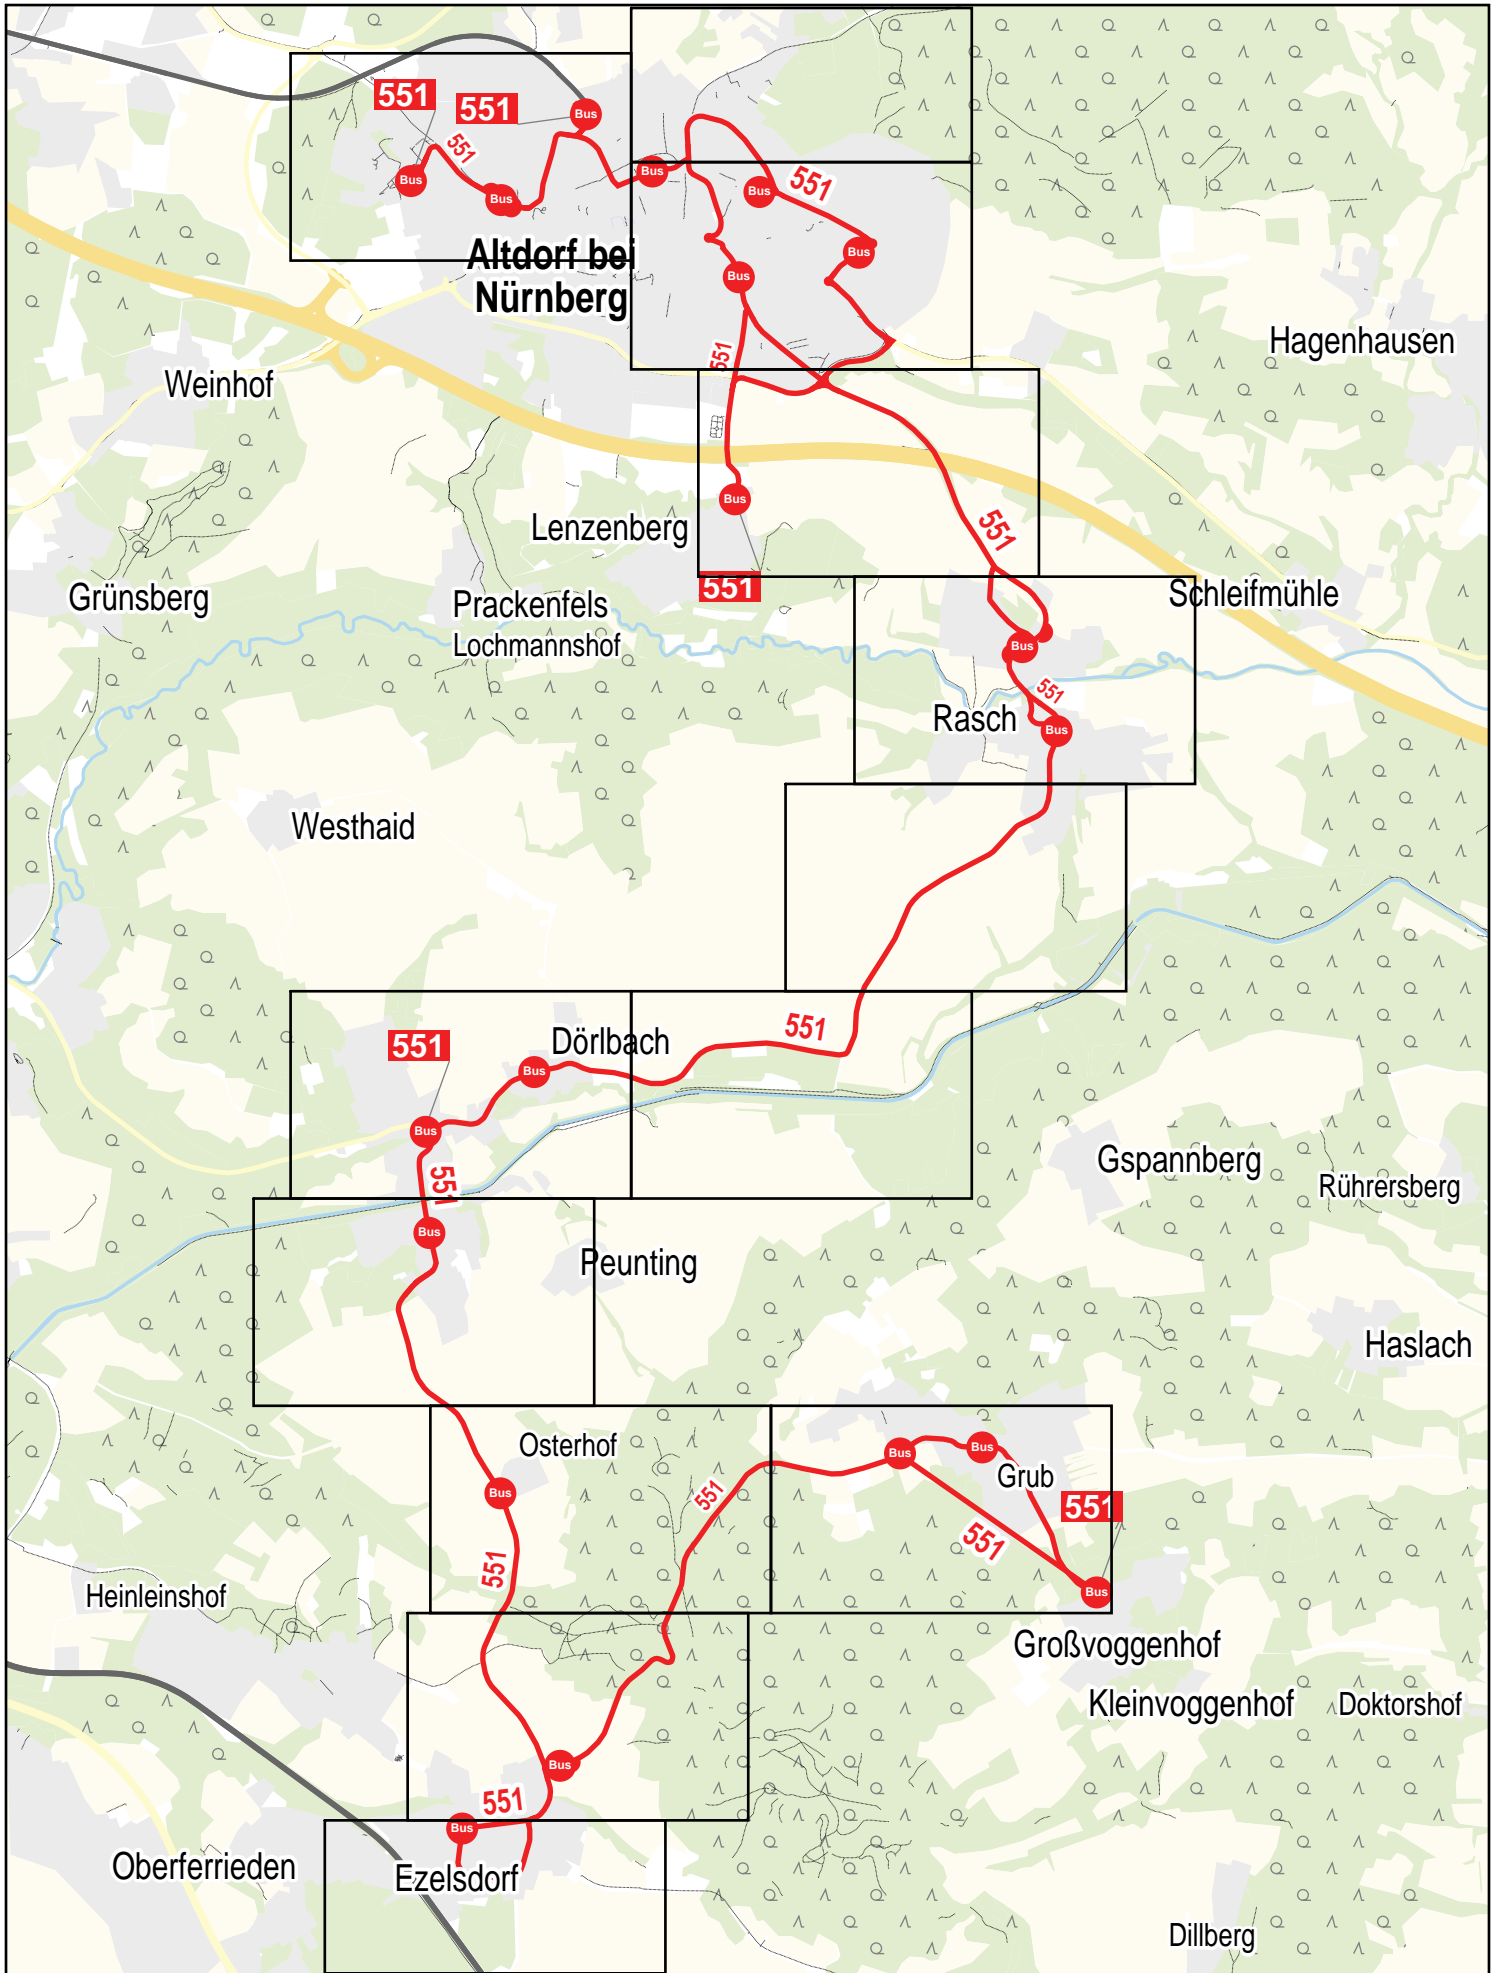

Verlauf der Linie 551

750 m 1.5 km 2.3 km 3 km

Gueltig von 15.12.2024 bis 13.12.2025

Verlauf der Linie 551

Verlauf der Linie 551

Verlauf der Linie 551

Verlauf der Linie 551

Verlauf der Linie 551

Verlauf der Linie 551

Verlauf der Linie 551

Verlauf der Linie 551

125 m 250 m 375 m 500 m

Verlauf der Linie 551

125 m 250 m 375 m 500 m

Verlauf der Linie 551

125 m 250 m 375 m 500 m

Verlauf der Linie 551

Verlauf der Linie 551

125 m 250 m 375 m 500 m

Verlauf der Linie 551

Guelting von 15.12.2024 bis 13.12.2025