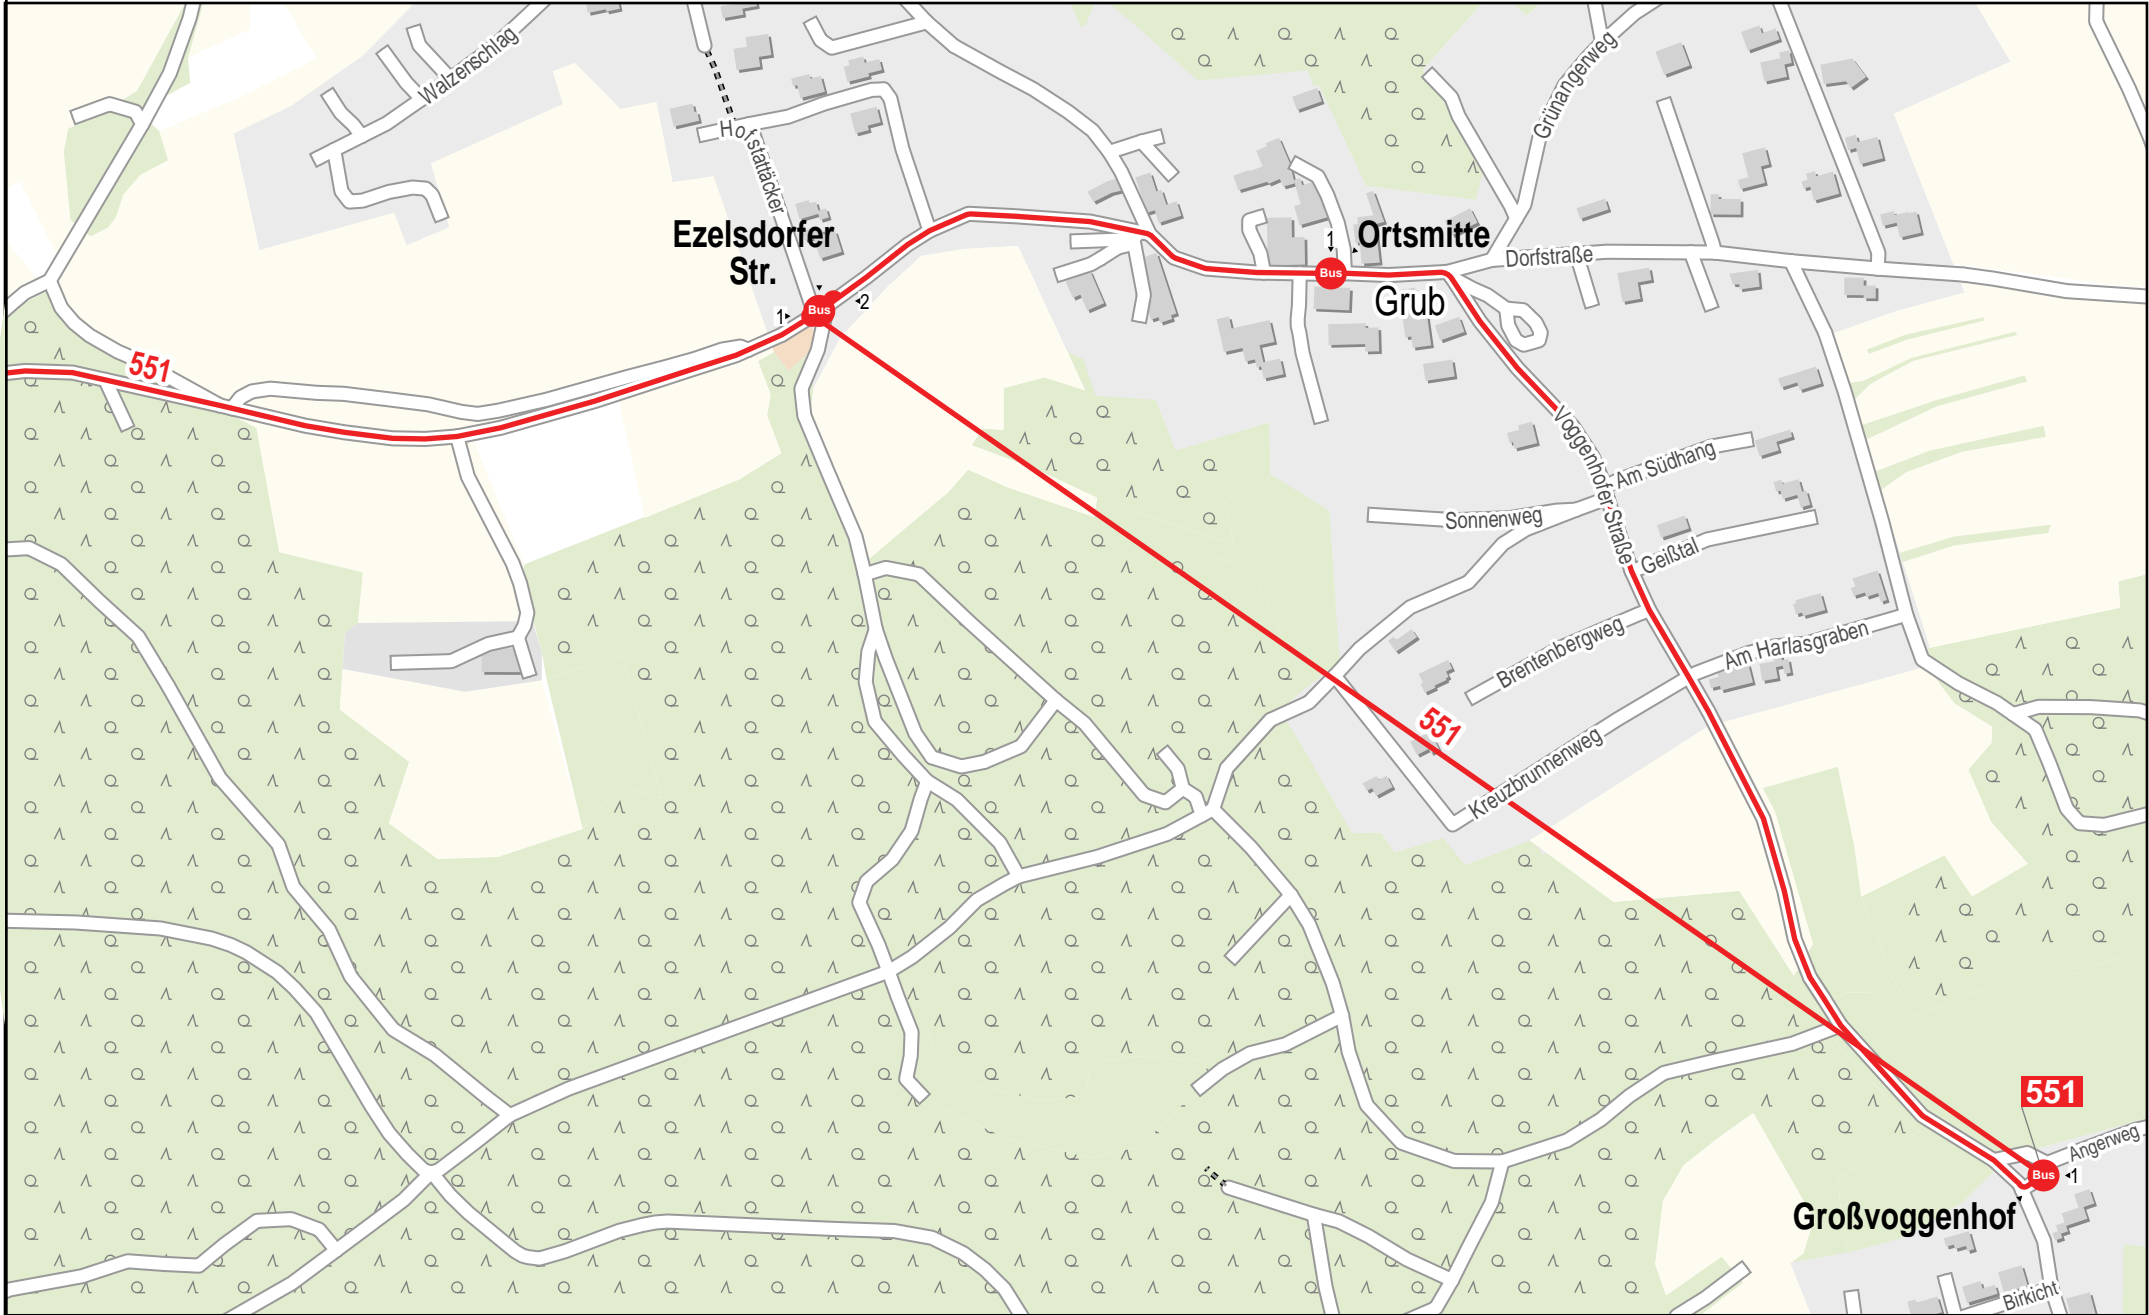

Verlauf der Linie 551

750 m 1.5 km 2.3 km 3 km

Gueltig von 15.12.2024 bis 13.12.2025

Verlauf der Linie 551

Verlauf der Linie 551

Verlauf der Linie 551

Verlauf der Linie 551

Verlauf der Linie 551

Verlauf der Linie 551

Verlauf der Linie 551

Verlauf der Linie 551

125 m 250 m 375 m 500 m

Verlauf der Linie 551

125 m 250 m 375 m 500 m

Verlauf der Linie 551

125 m 250 m 375 m 500 m

Verlauf der Linie 551

Verlauf der Linie 551

125 m 250 m 375 m 500 m

Verlauf der Linie 551

Guelting von 15.12.2024 bis 13.12.2025