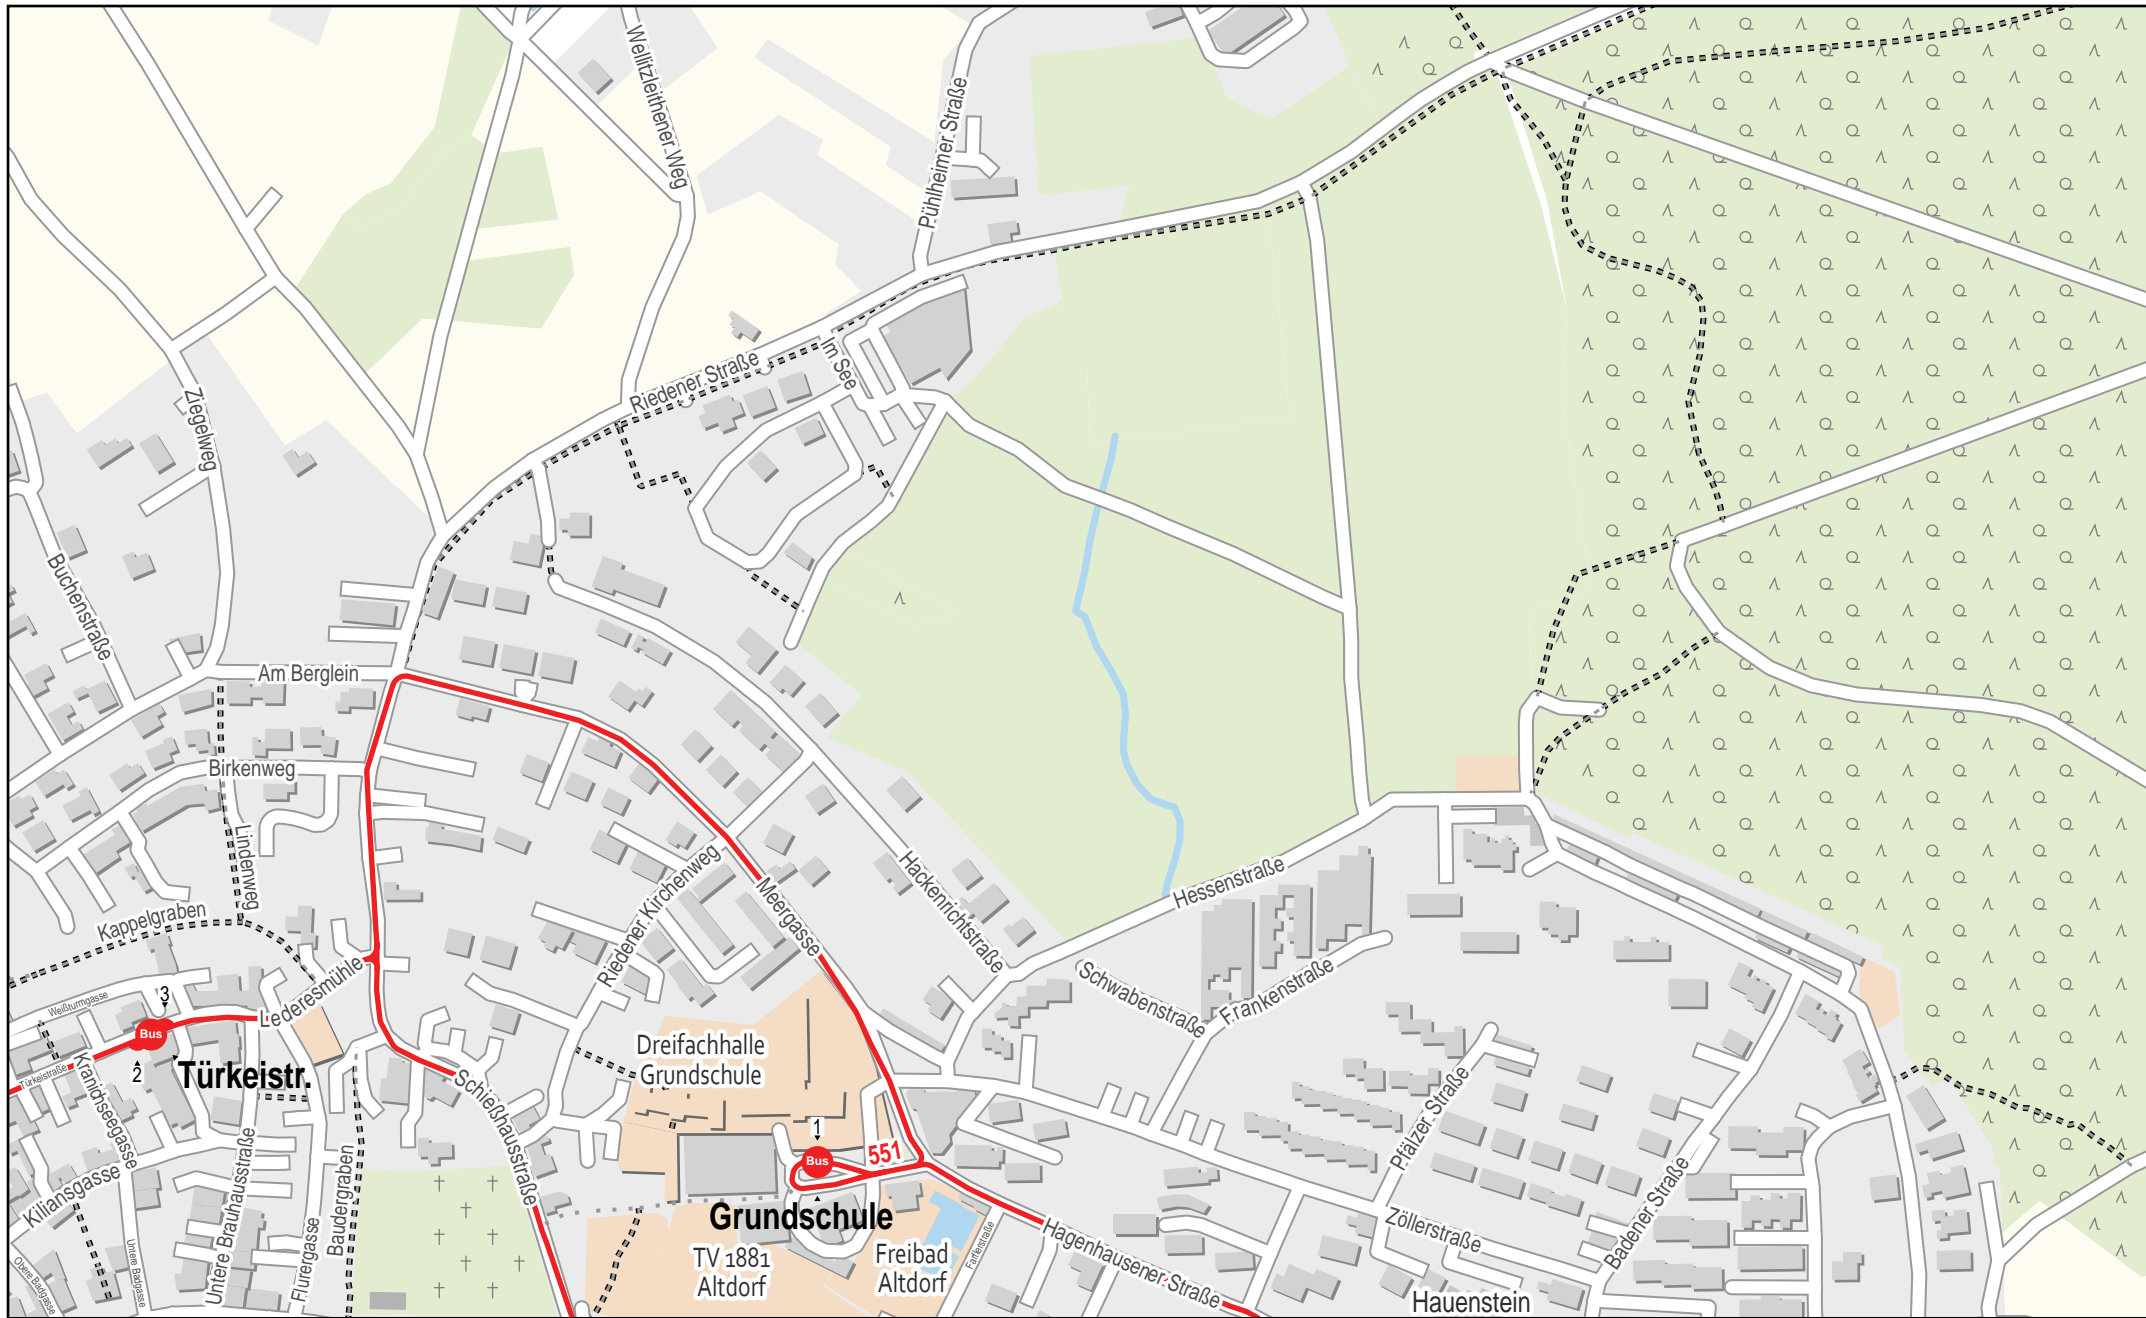

Verlauf der Linie 551

750 m 1.5 km 2.3 km 3 km

Gueltig von 15.12.2024 bis 13.12.2025

Verlauf der Linie 551

Verlauf der Linie 551

Verlauf der Linie 551

Verlauf der Linie 551

Verlauf der Linie 551

Verlauf der Linie 551

Verlauf der Linie 551

Verlauf der Linie 551

125 m 250 m 375 m 500 m

Verlauf der Linie 551

125 m 250 m 375 m 500 m

Verlauf der Linie 551

125 m 250 m 375 m 500 m

Verlauf der Linie 551

Verlauf der Linie 551

125 m 250 m 375 m 500 m

Verlauf der Linie 551

Guelting von 15.12.2024 bis 13.12.2025