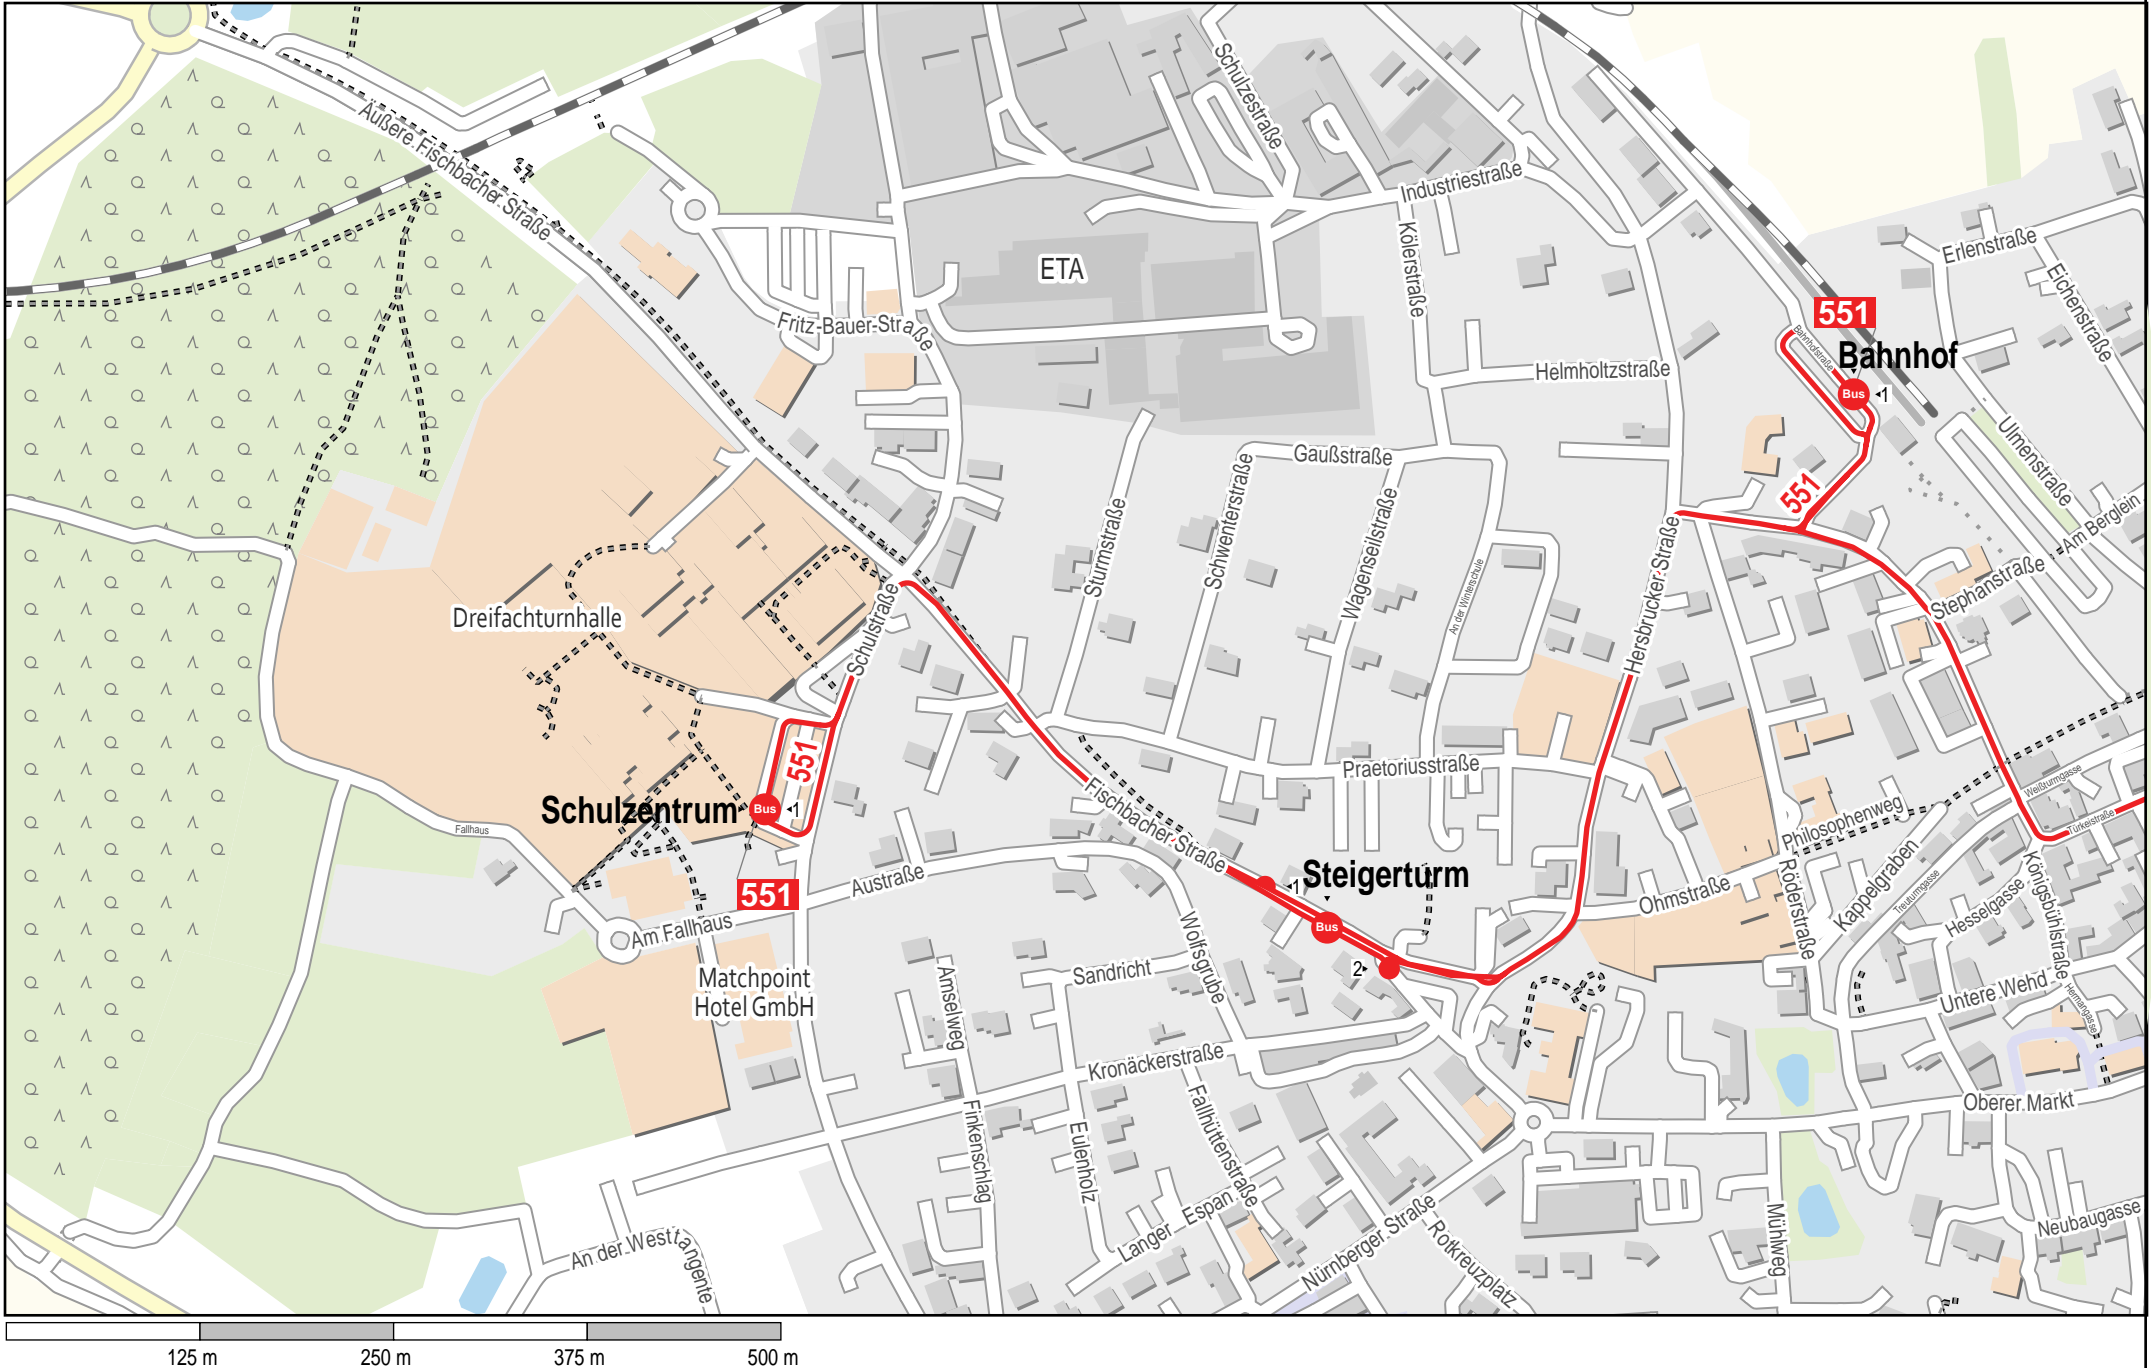

Verlauf der Linie 551

750 m 1.5 km 2.3 km 3 km

Gueltig von 15.12.2024 bis 13.12.2025

Verlauf der Linie 551

Verlauf der Linie 551

Verlauf der Linie 551

Verlauf der Linie 551

Verlauf der Linie 551

Verlauf der Linie 551

Verlauf der Linie 551

Verlauf der Linie 551

125 m 250 m 375 m 500 m

Verlauf der Linie 551

125 m 250 m 375 m 500 m

Verlauf der Linie 551

125 m 250 m 375 m 500 m

Verlauf der Linie 551

Verlauf der Linie 551

125 m 250 m 375 m 500 m

Verlauf der Linie 551

Guelting von 15.12.2024 bis 13.12.2025